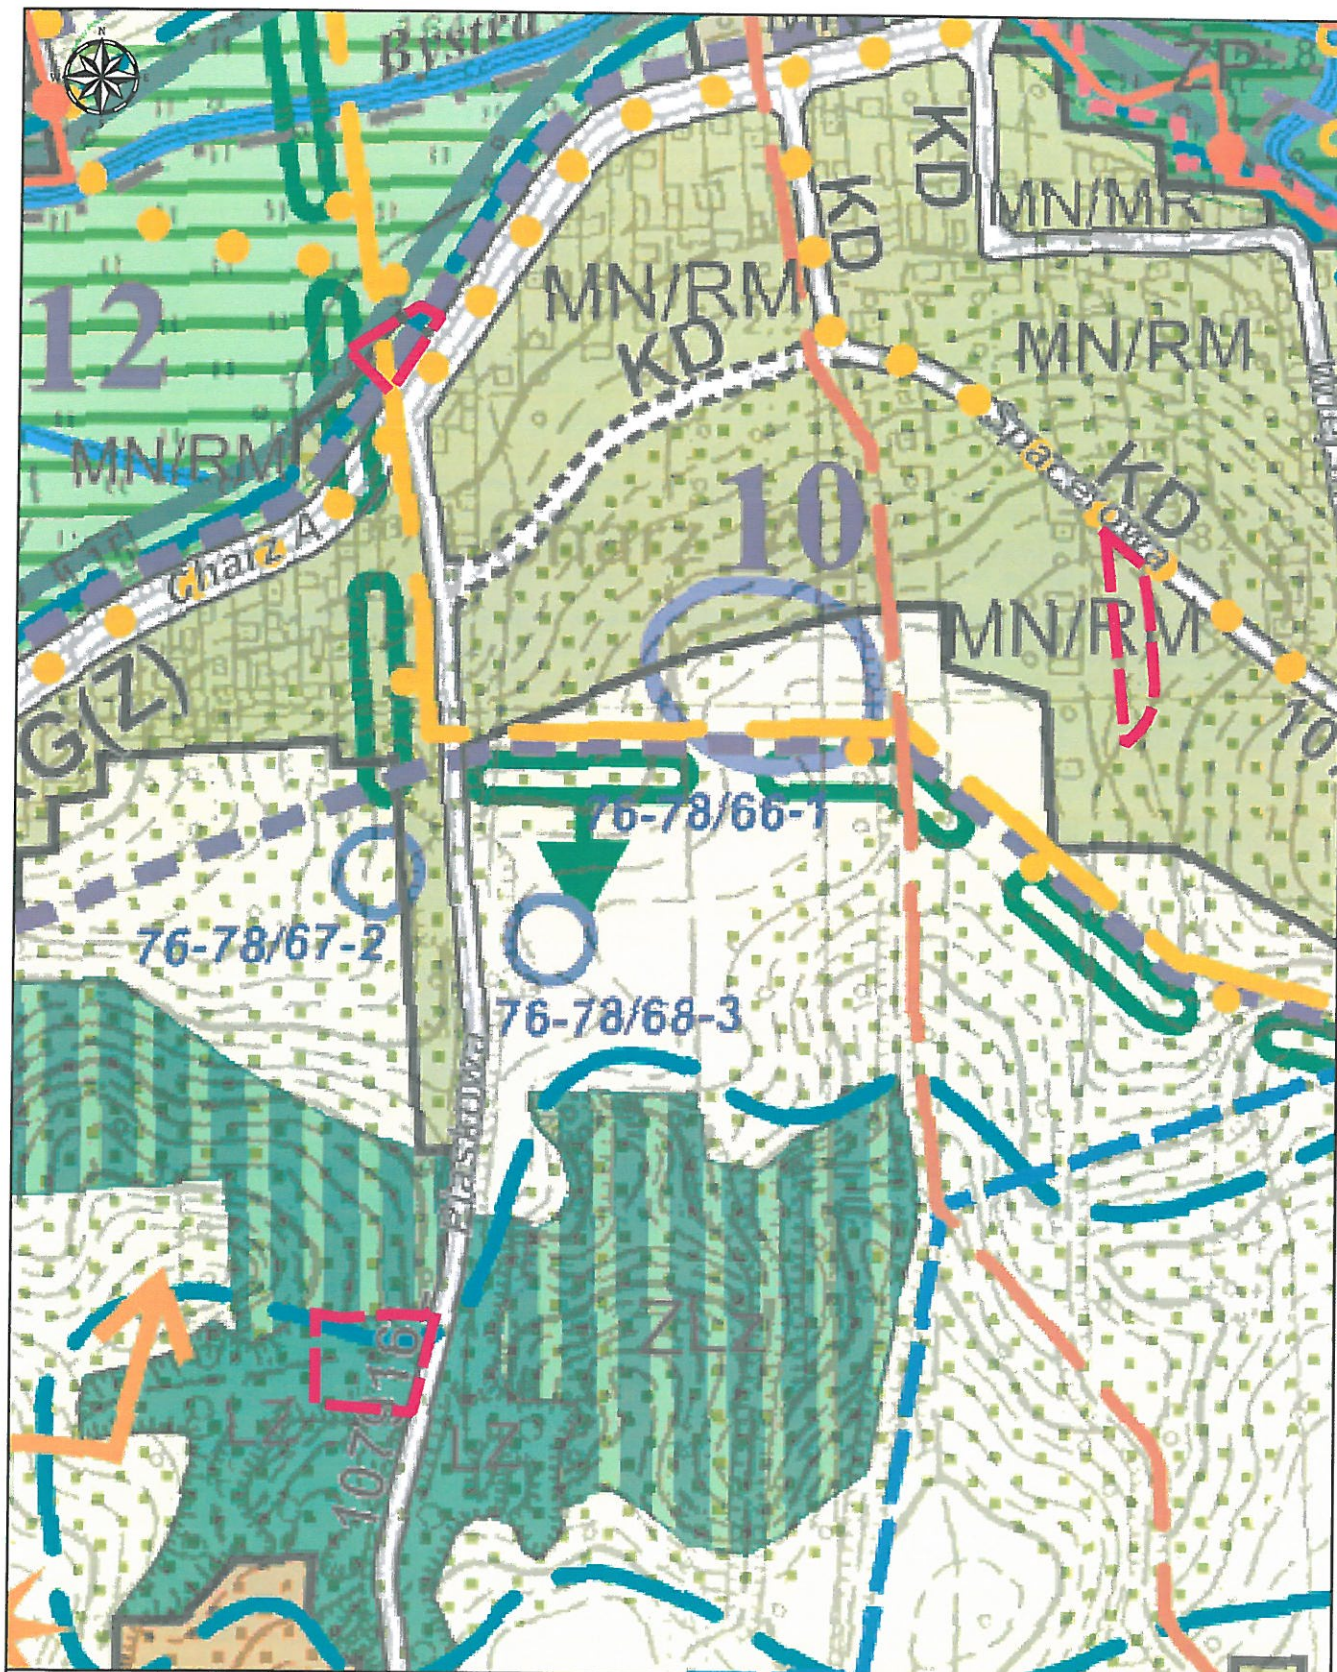

ZAŁĄCZNIK NR 6
DO UCHWAŁY NR XXIV/157/20 RADY MIEJSKIEJ W NAŁĘCZOWIE
Z DNIA 22 MAJA 2020 ROKU

OBRĘB: CHARZ A

Legenda

Granica obszaru zmiany Studium uwarunkowań i kierunków zagospodarowania przestrzennego Gminy Nałęczów

1:4 000