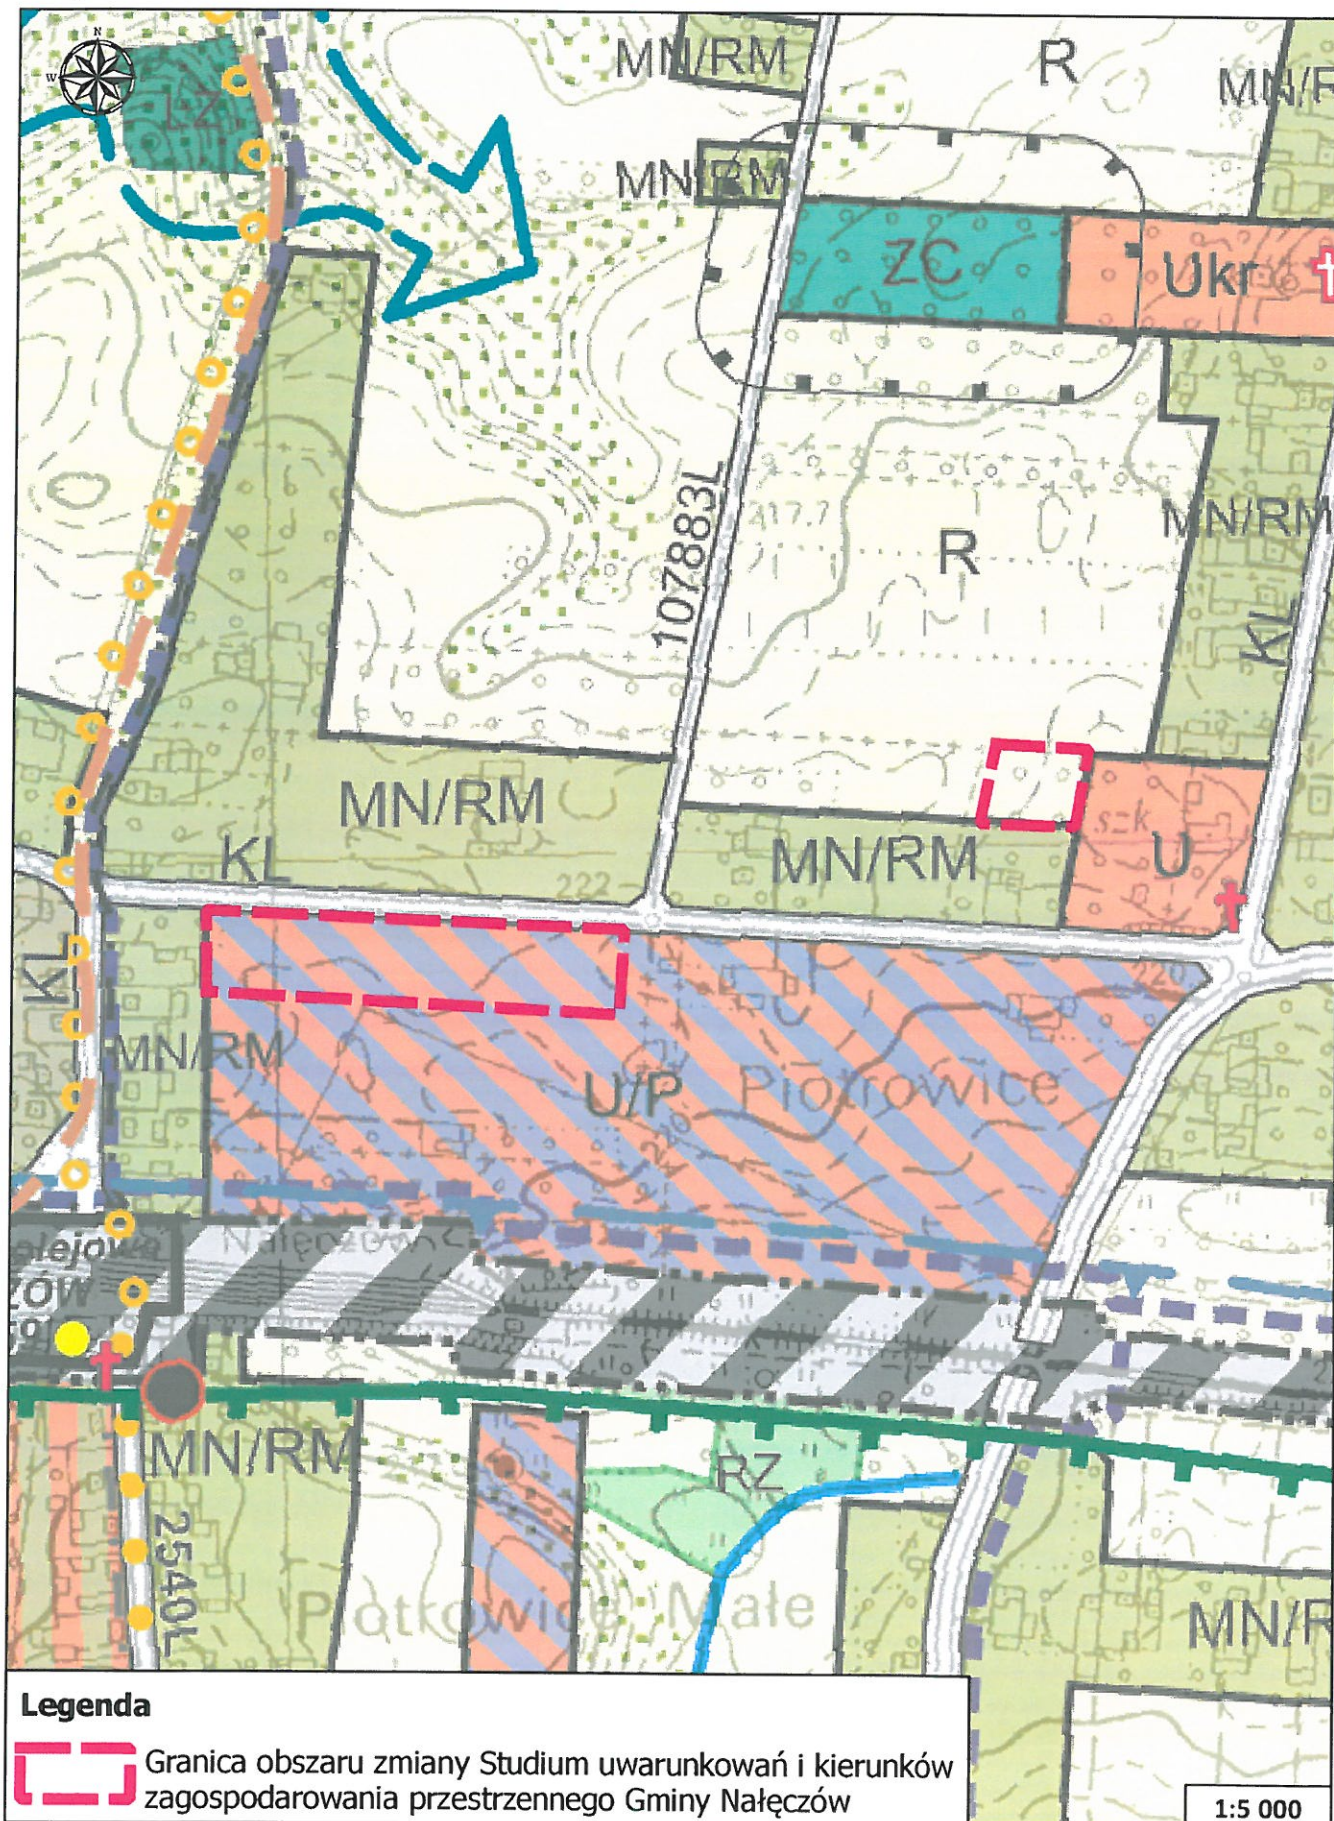

ZAŁĄCZNIK NR 3
DO UCHWAŁY NR ~~XXIV/157~~ /20 RADY MIEJSKIEJ W NAŁĘCZOWIE
Z DNIA ~~25~~ MAJA 2020 ROKU

OBRĘB: PIOTROWICE

Legenda

 Granica obszaru zmiany Studium uwarunkowań i kierunków zagospodarowania przestrzennego Gminy Nałęczów

1:5 000