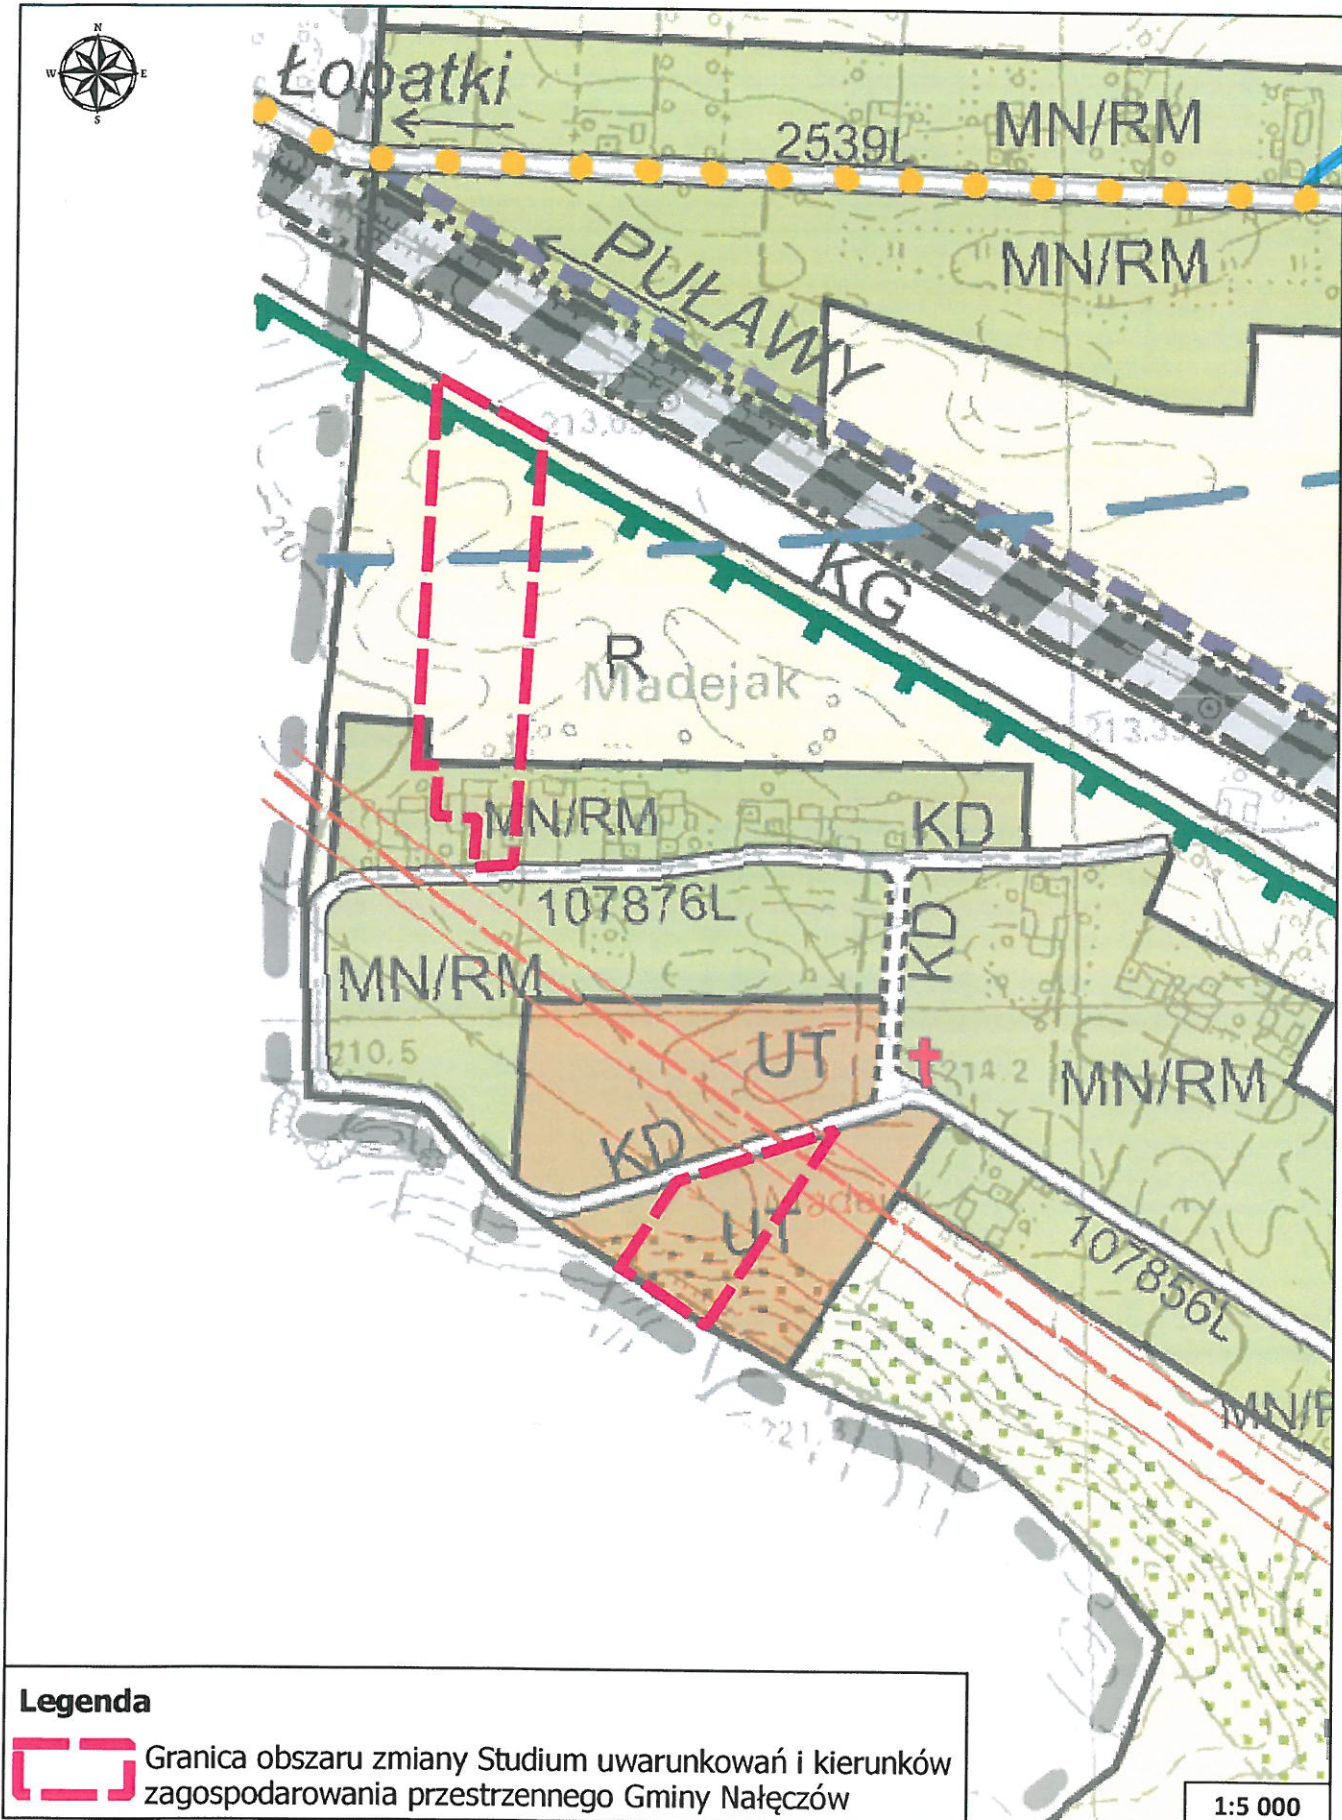

ZAŁĄCZNIK NR 1
DO UCHWAŁY NR ~~xxi~~ ^{xxii} 157 / 20 RADY MIEJSKIEJ W NAŁĘCZOWIE
Z DNIA 28 MAJA 2020 ROKU

OBRĘB: DRZEWCE-KOLONIA

Legenda

Granica obszaru zmiany Studium uwarunkowań i kierunków zagospodarowania przestrzennego Gminy Nałęczów

1:5 000