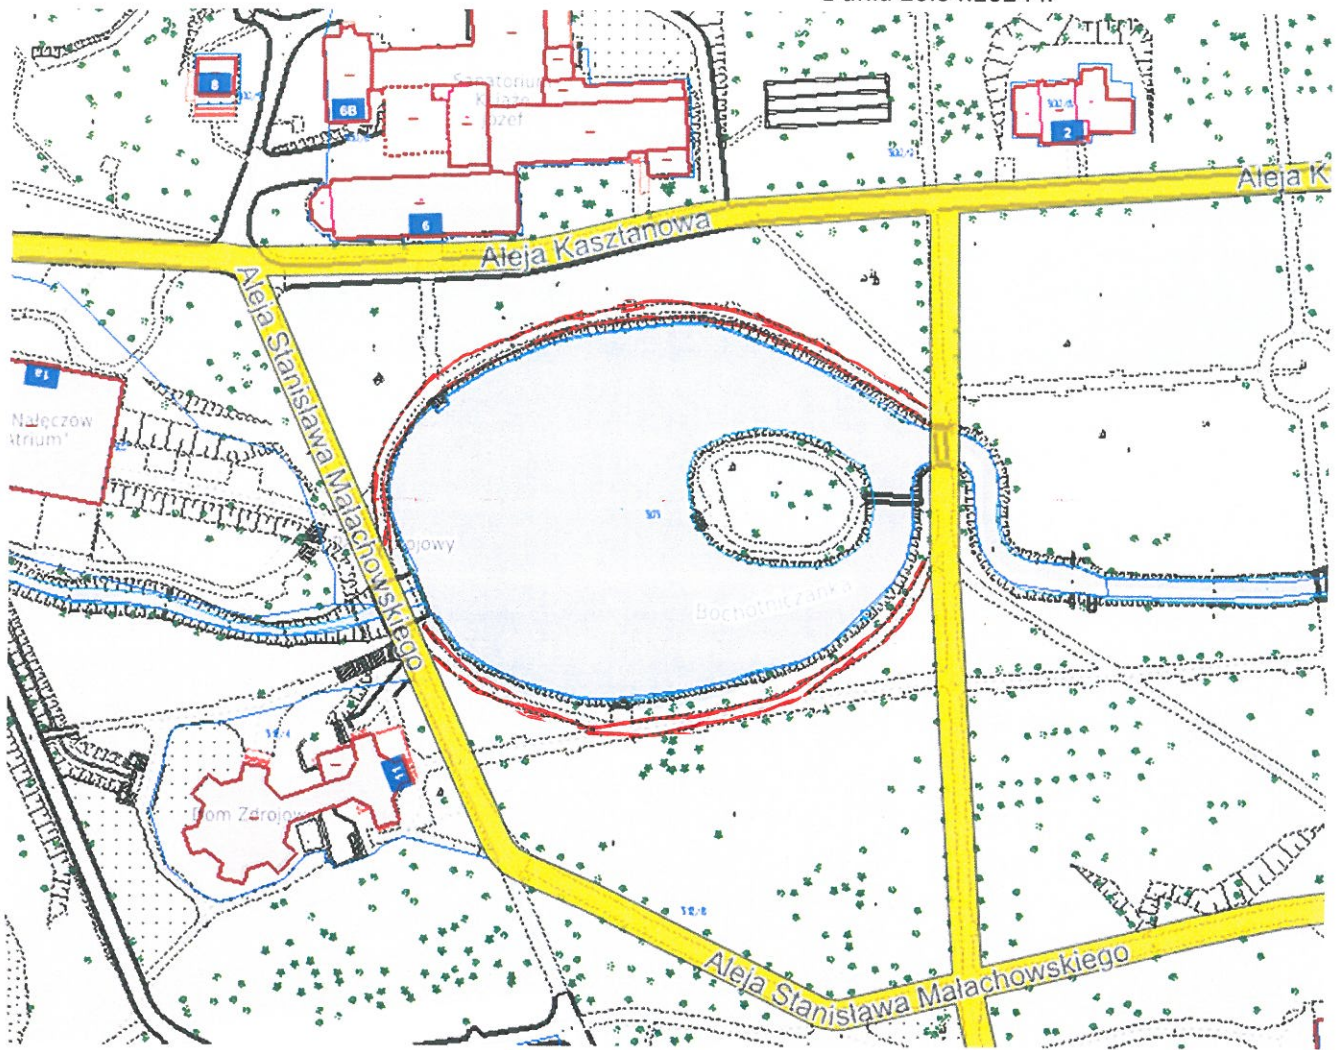

Załącznik do Uchwały Nr LXXX/478/24
Rady Miejskiej w Nałęczowie
z dnia 26.04.2024 r.

Przebieg alei został oznaczony kolorem czerwonym