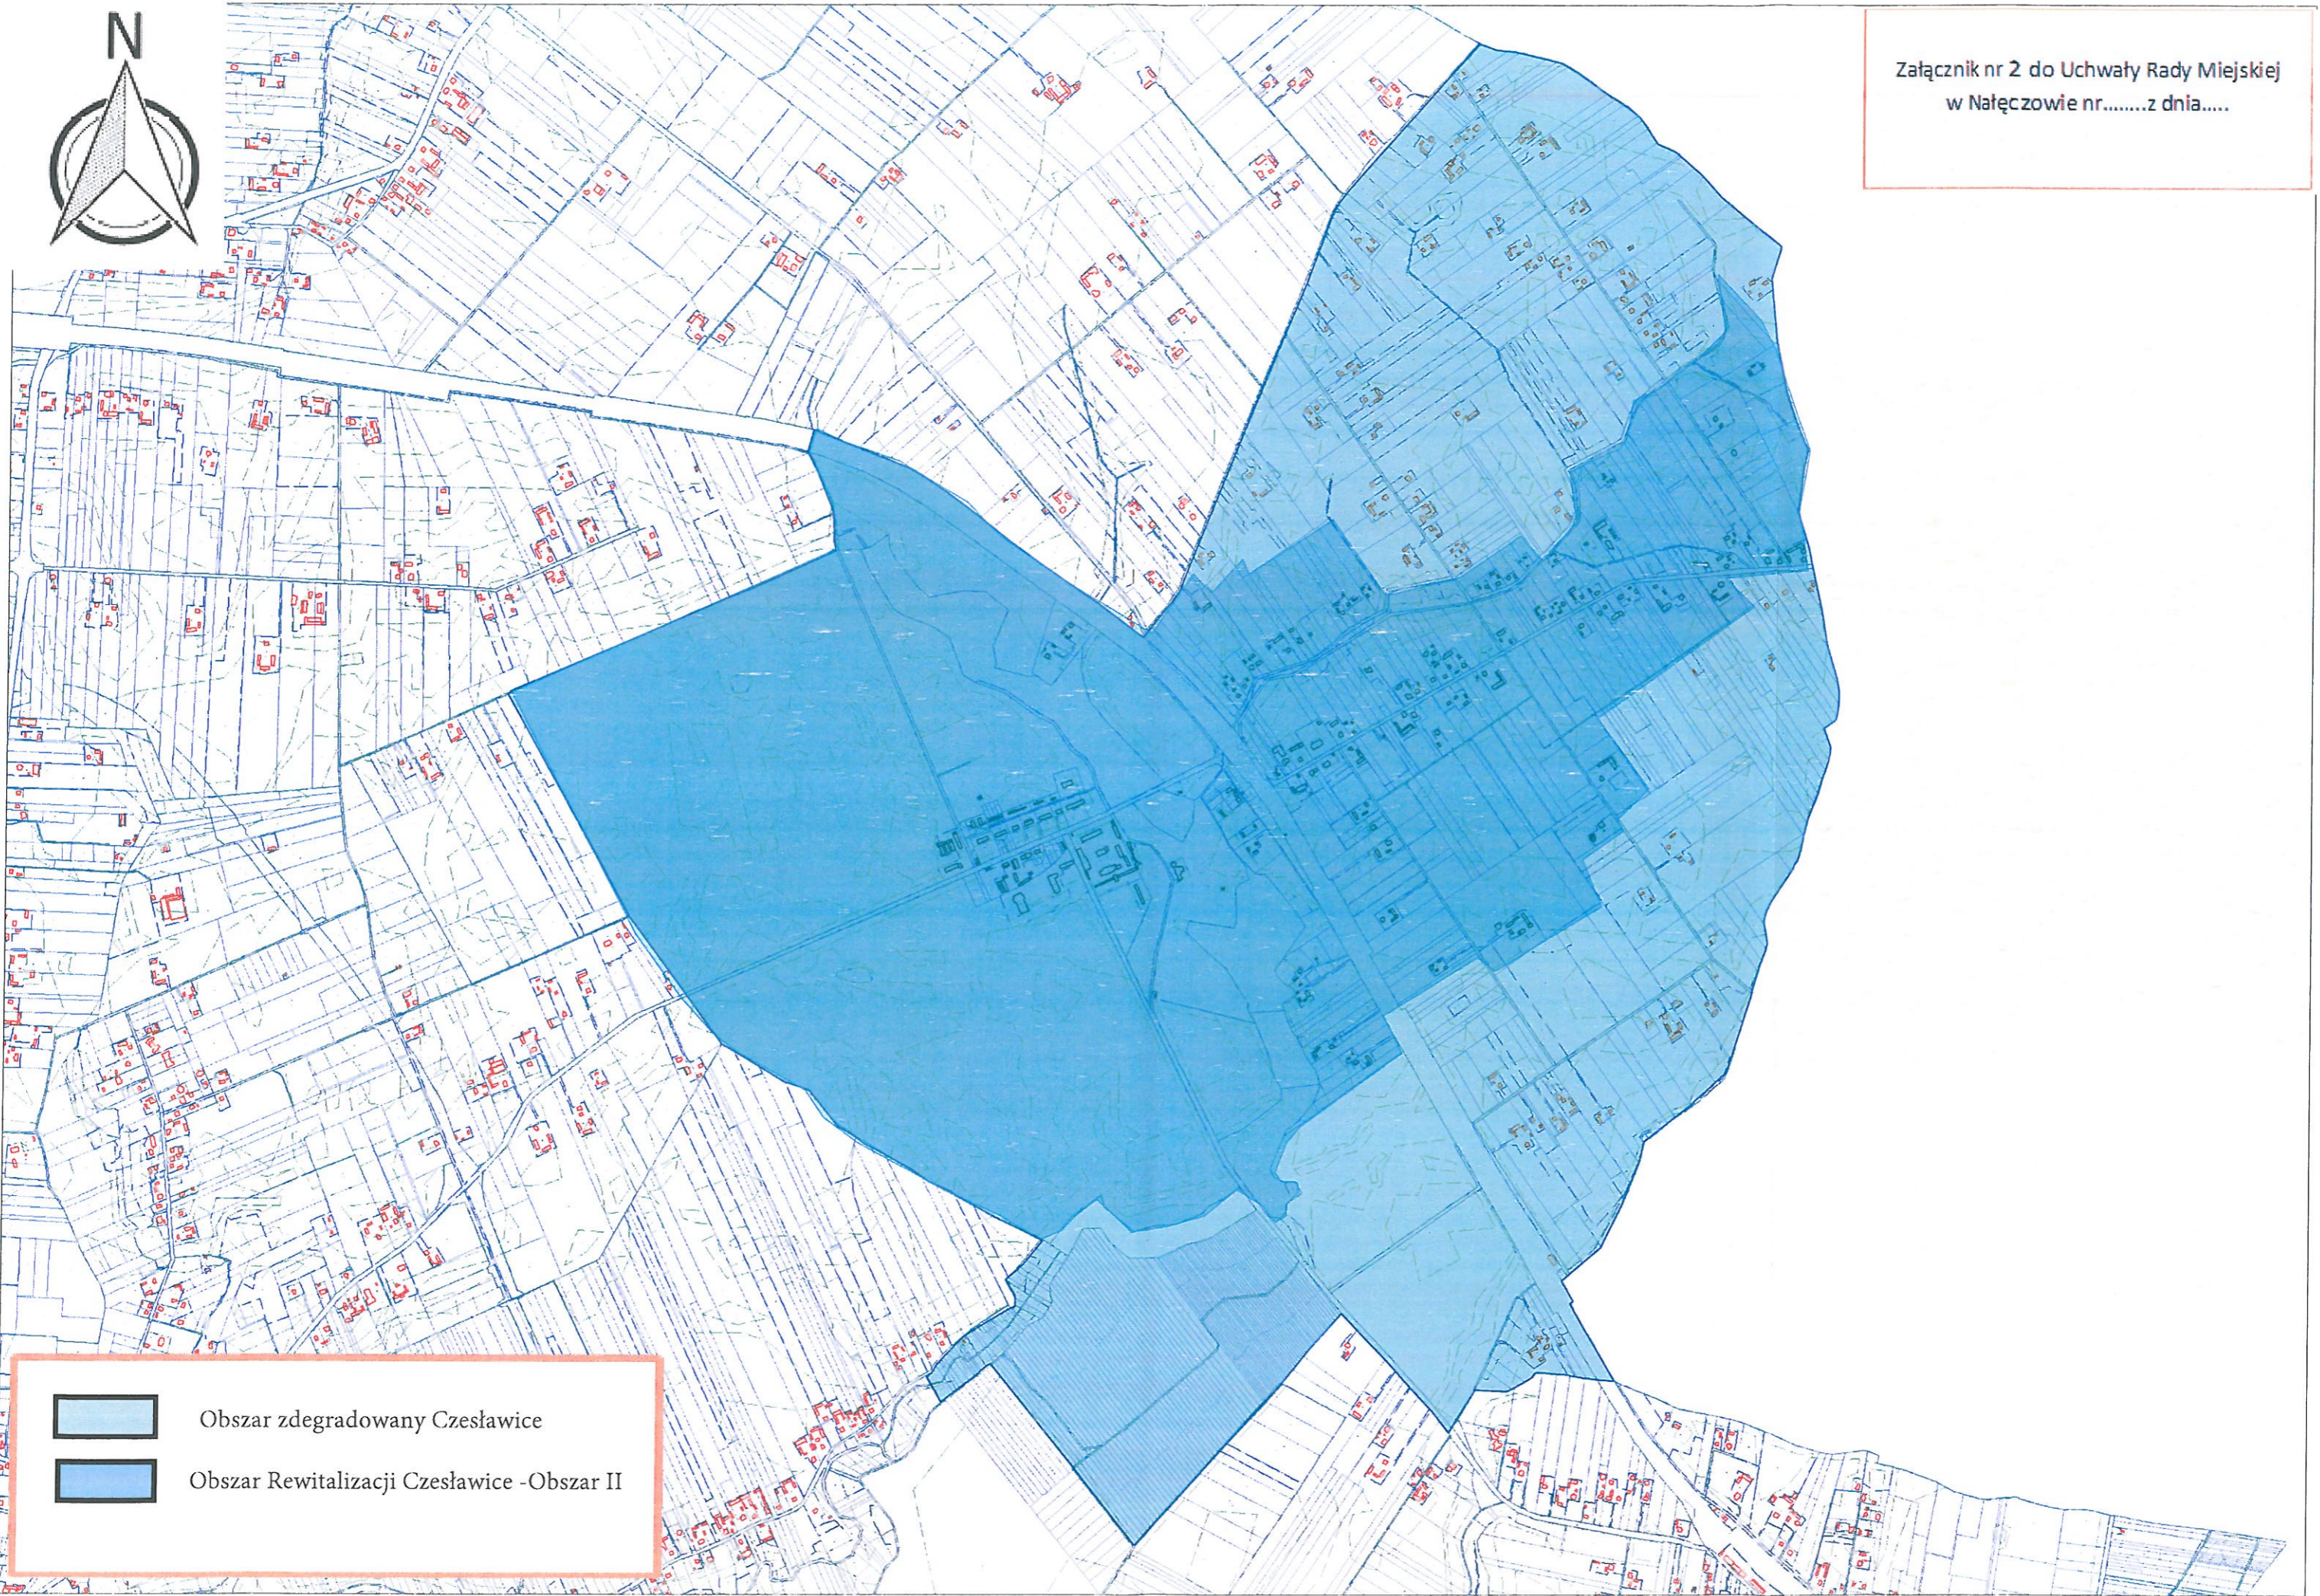

Załącznik nr 2 do Uchwały Rady Miejskiej
w Natężowie nr.....z dnia.....

Obszar zdegradowany Czesławice

Obszar Rewitalizacji Czesławice -Obszar II