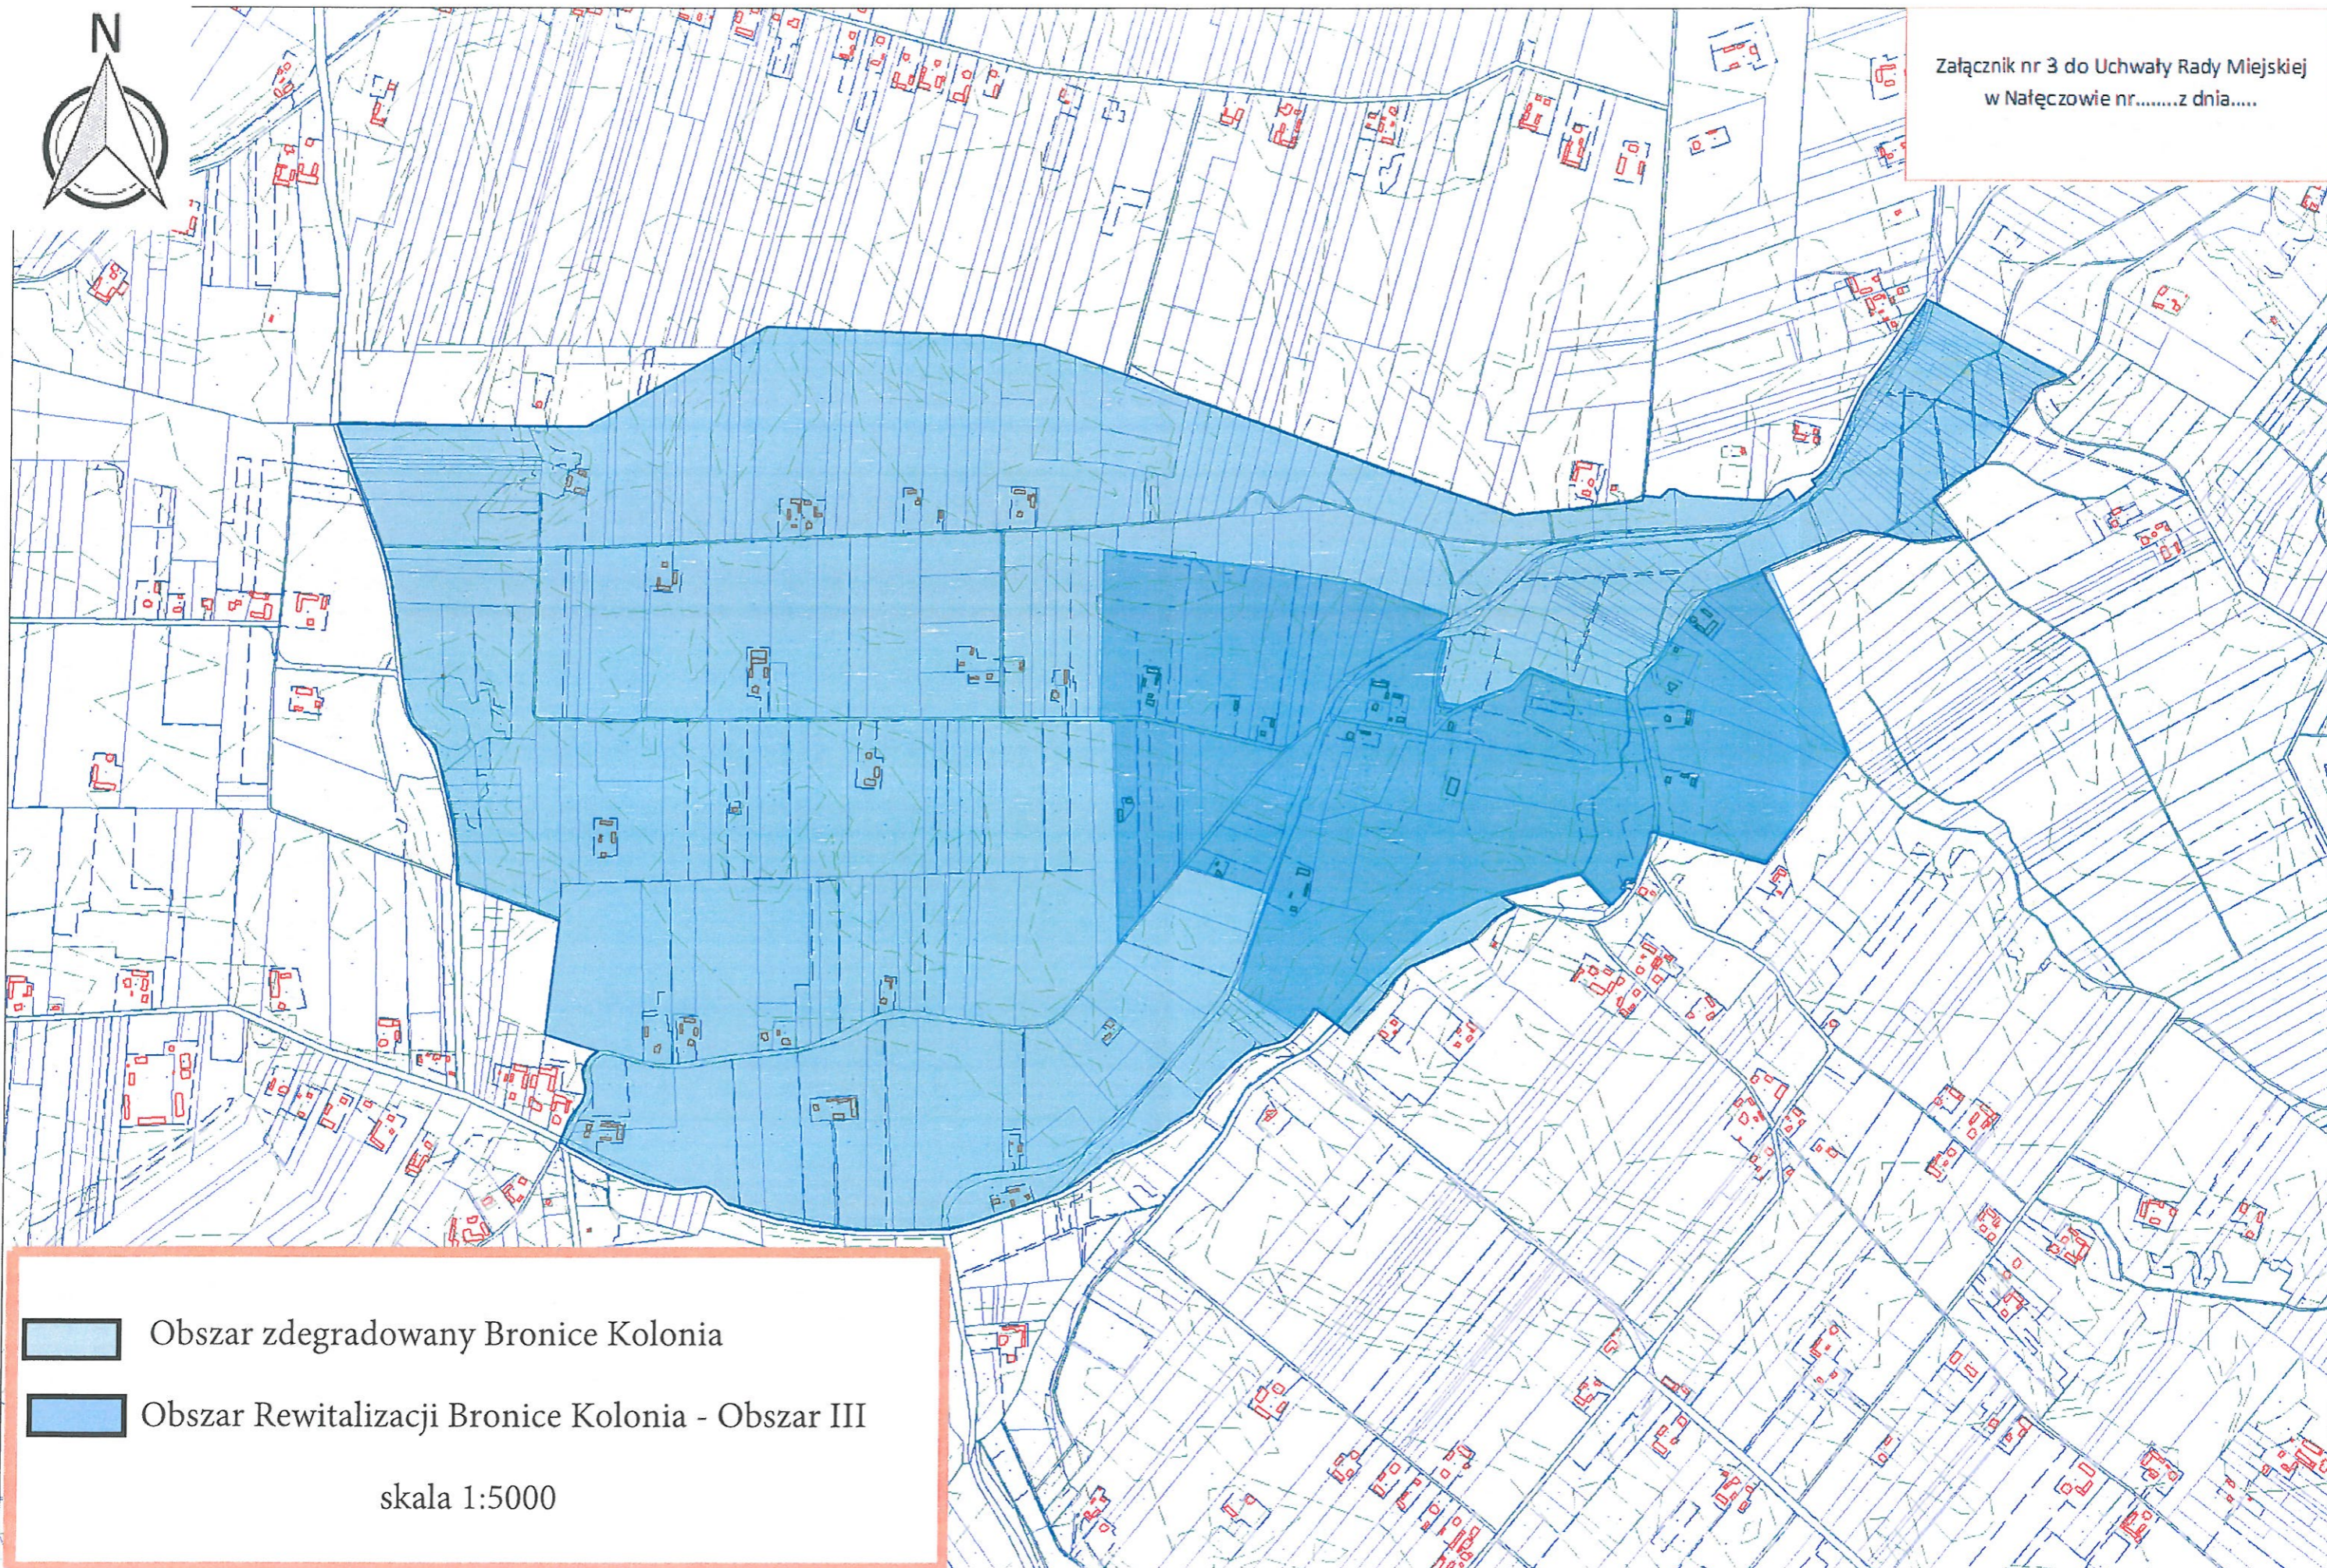

Załącznik nr 3 do Uchwały Rady Miejskiej
w Nałęczowie nr.....z dnia.....

Legend:

- Obszar zdegradowany Bronice Kolonia
- Obszar Rewitalizacji Bronice Kolonia - Obszar III

skala 1:5000