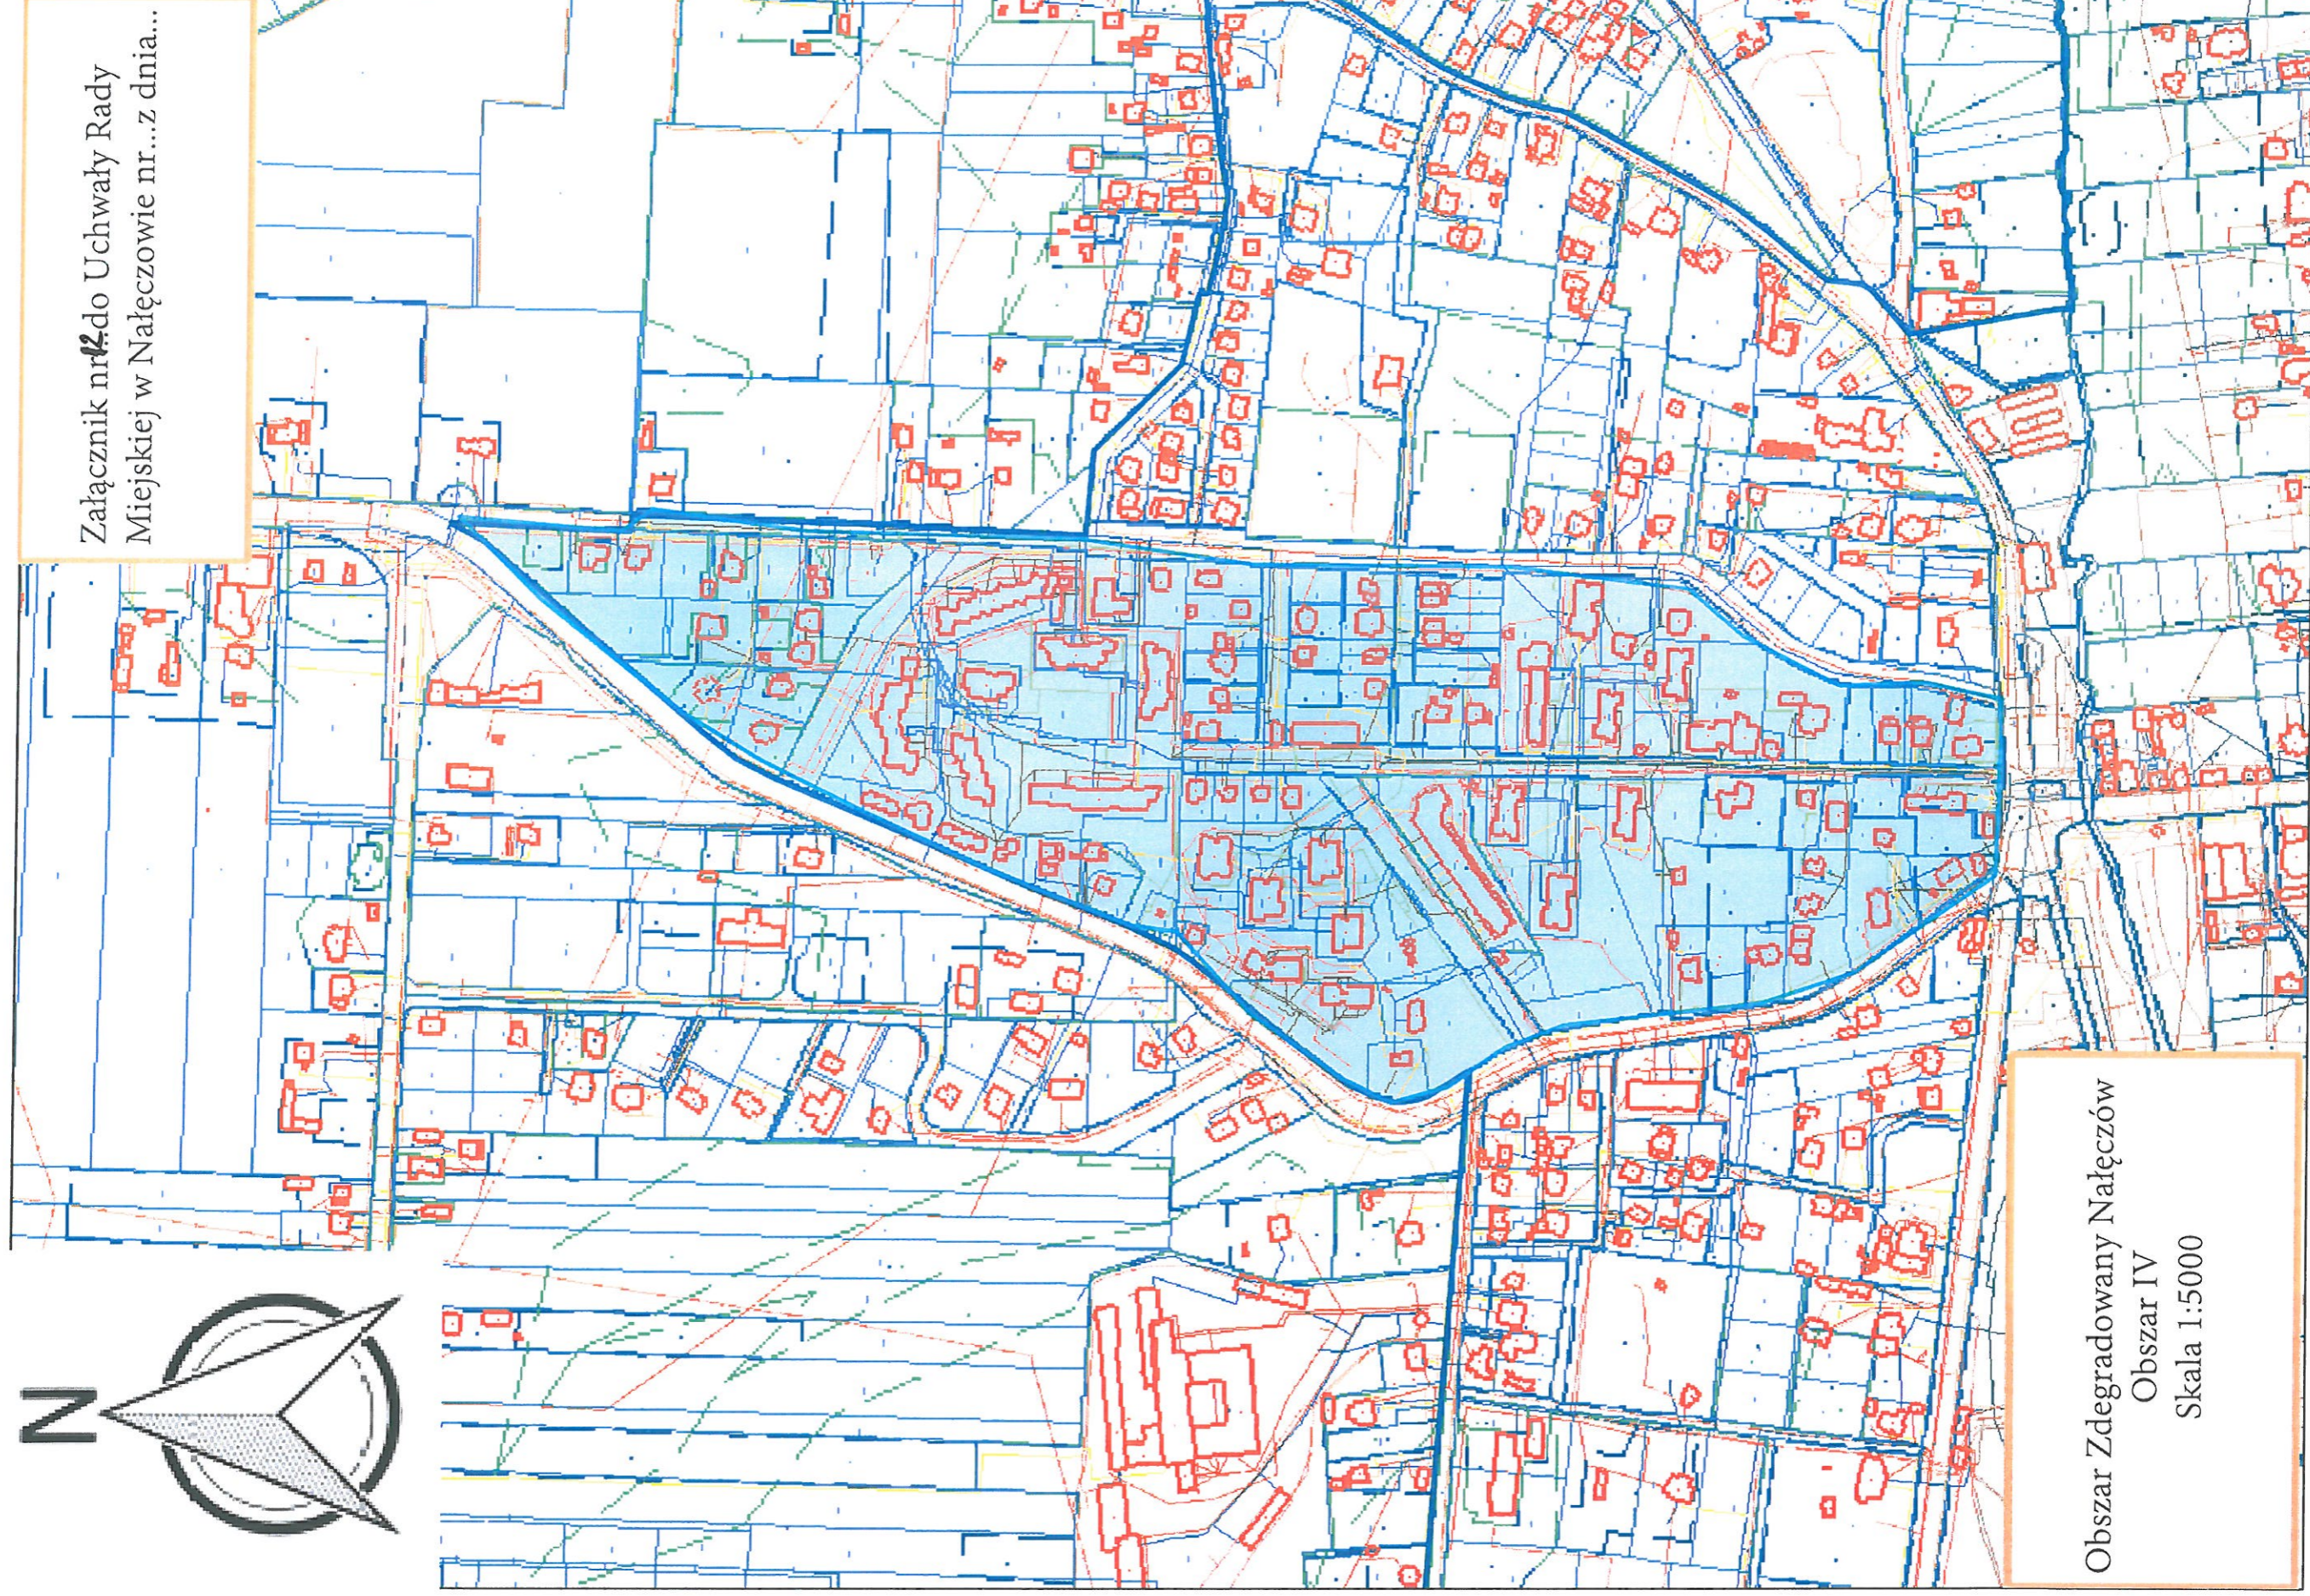

Załącznik nr 2 do Uchwały Rady
Miejskiej w Nałęczowie nr...z dnia...