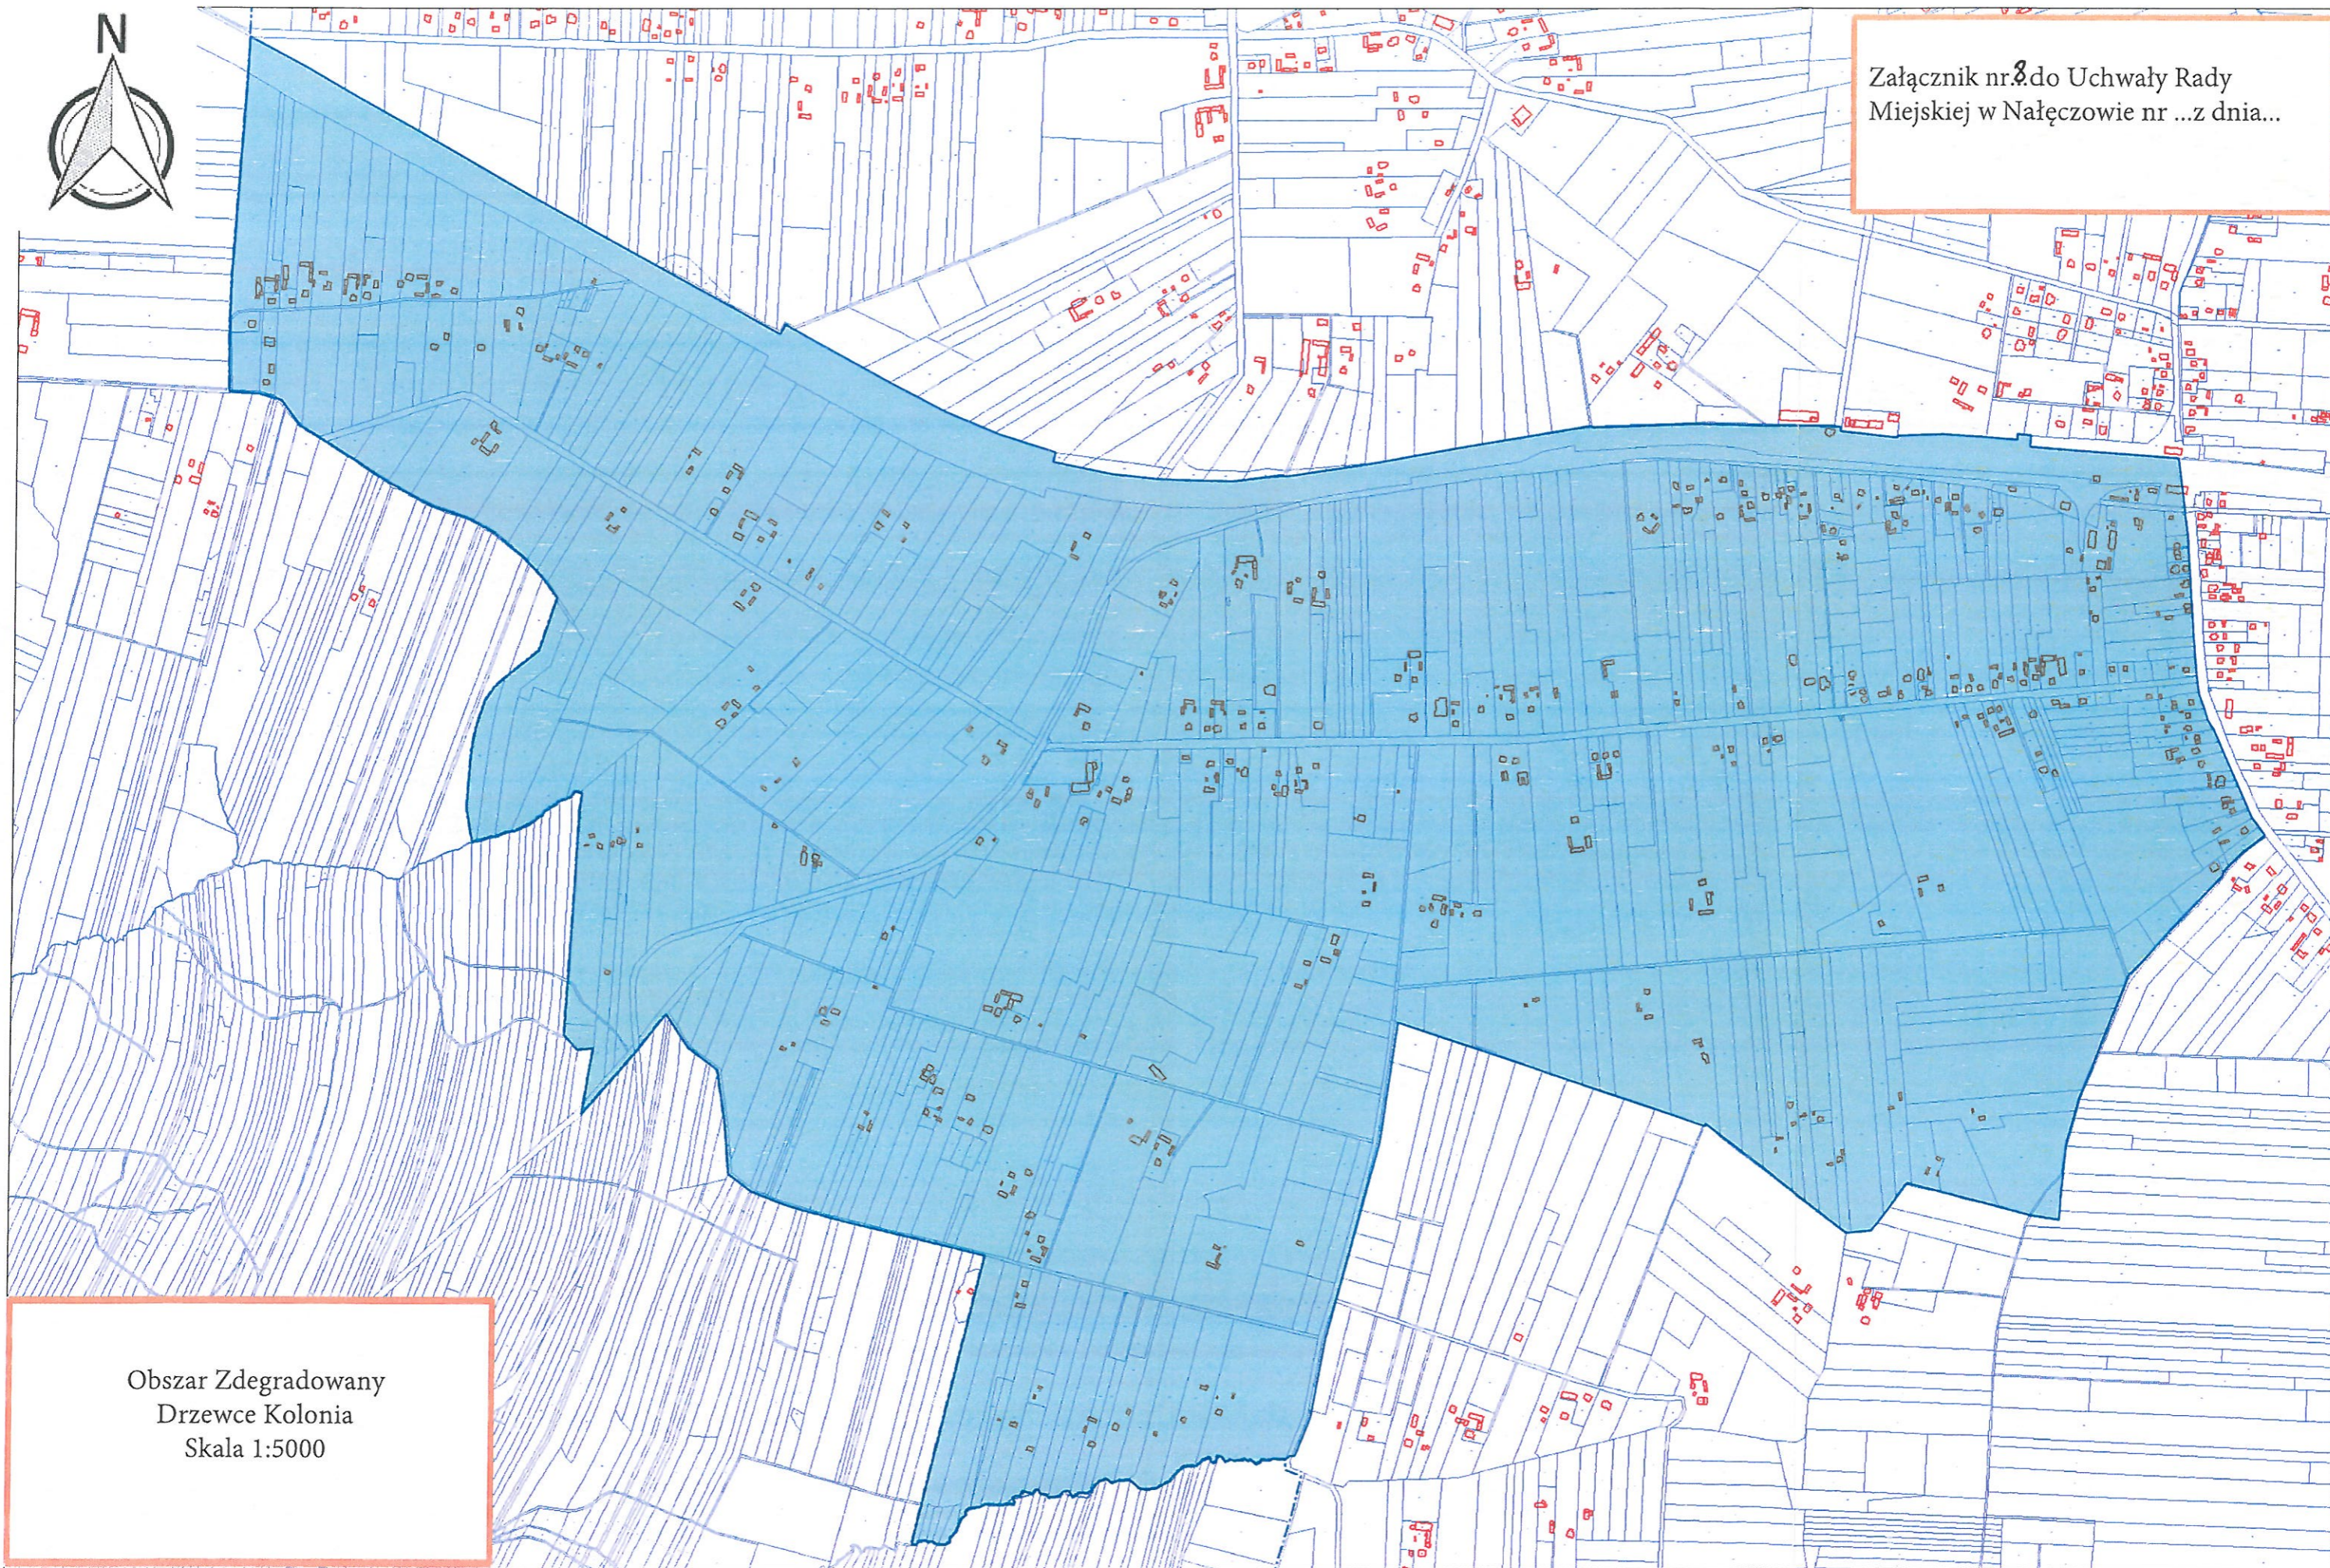

Skala 1:5000

Załącznik nr 3 do Uchwały Rady  
Miejskiej w Nałęczowie nr ...z dnia...

Obszar Zdegradowany  
Drzewce Kolonia  
Skala 1:5000

Załącznik nr. 3 do Uchwały Rady  
Miejskiej w Nałęczowie nr .....z dnia.....