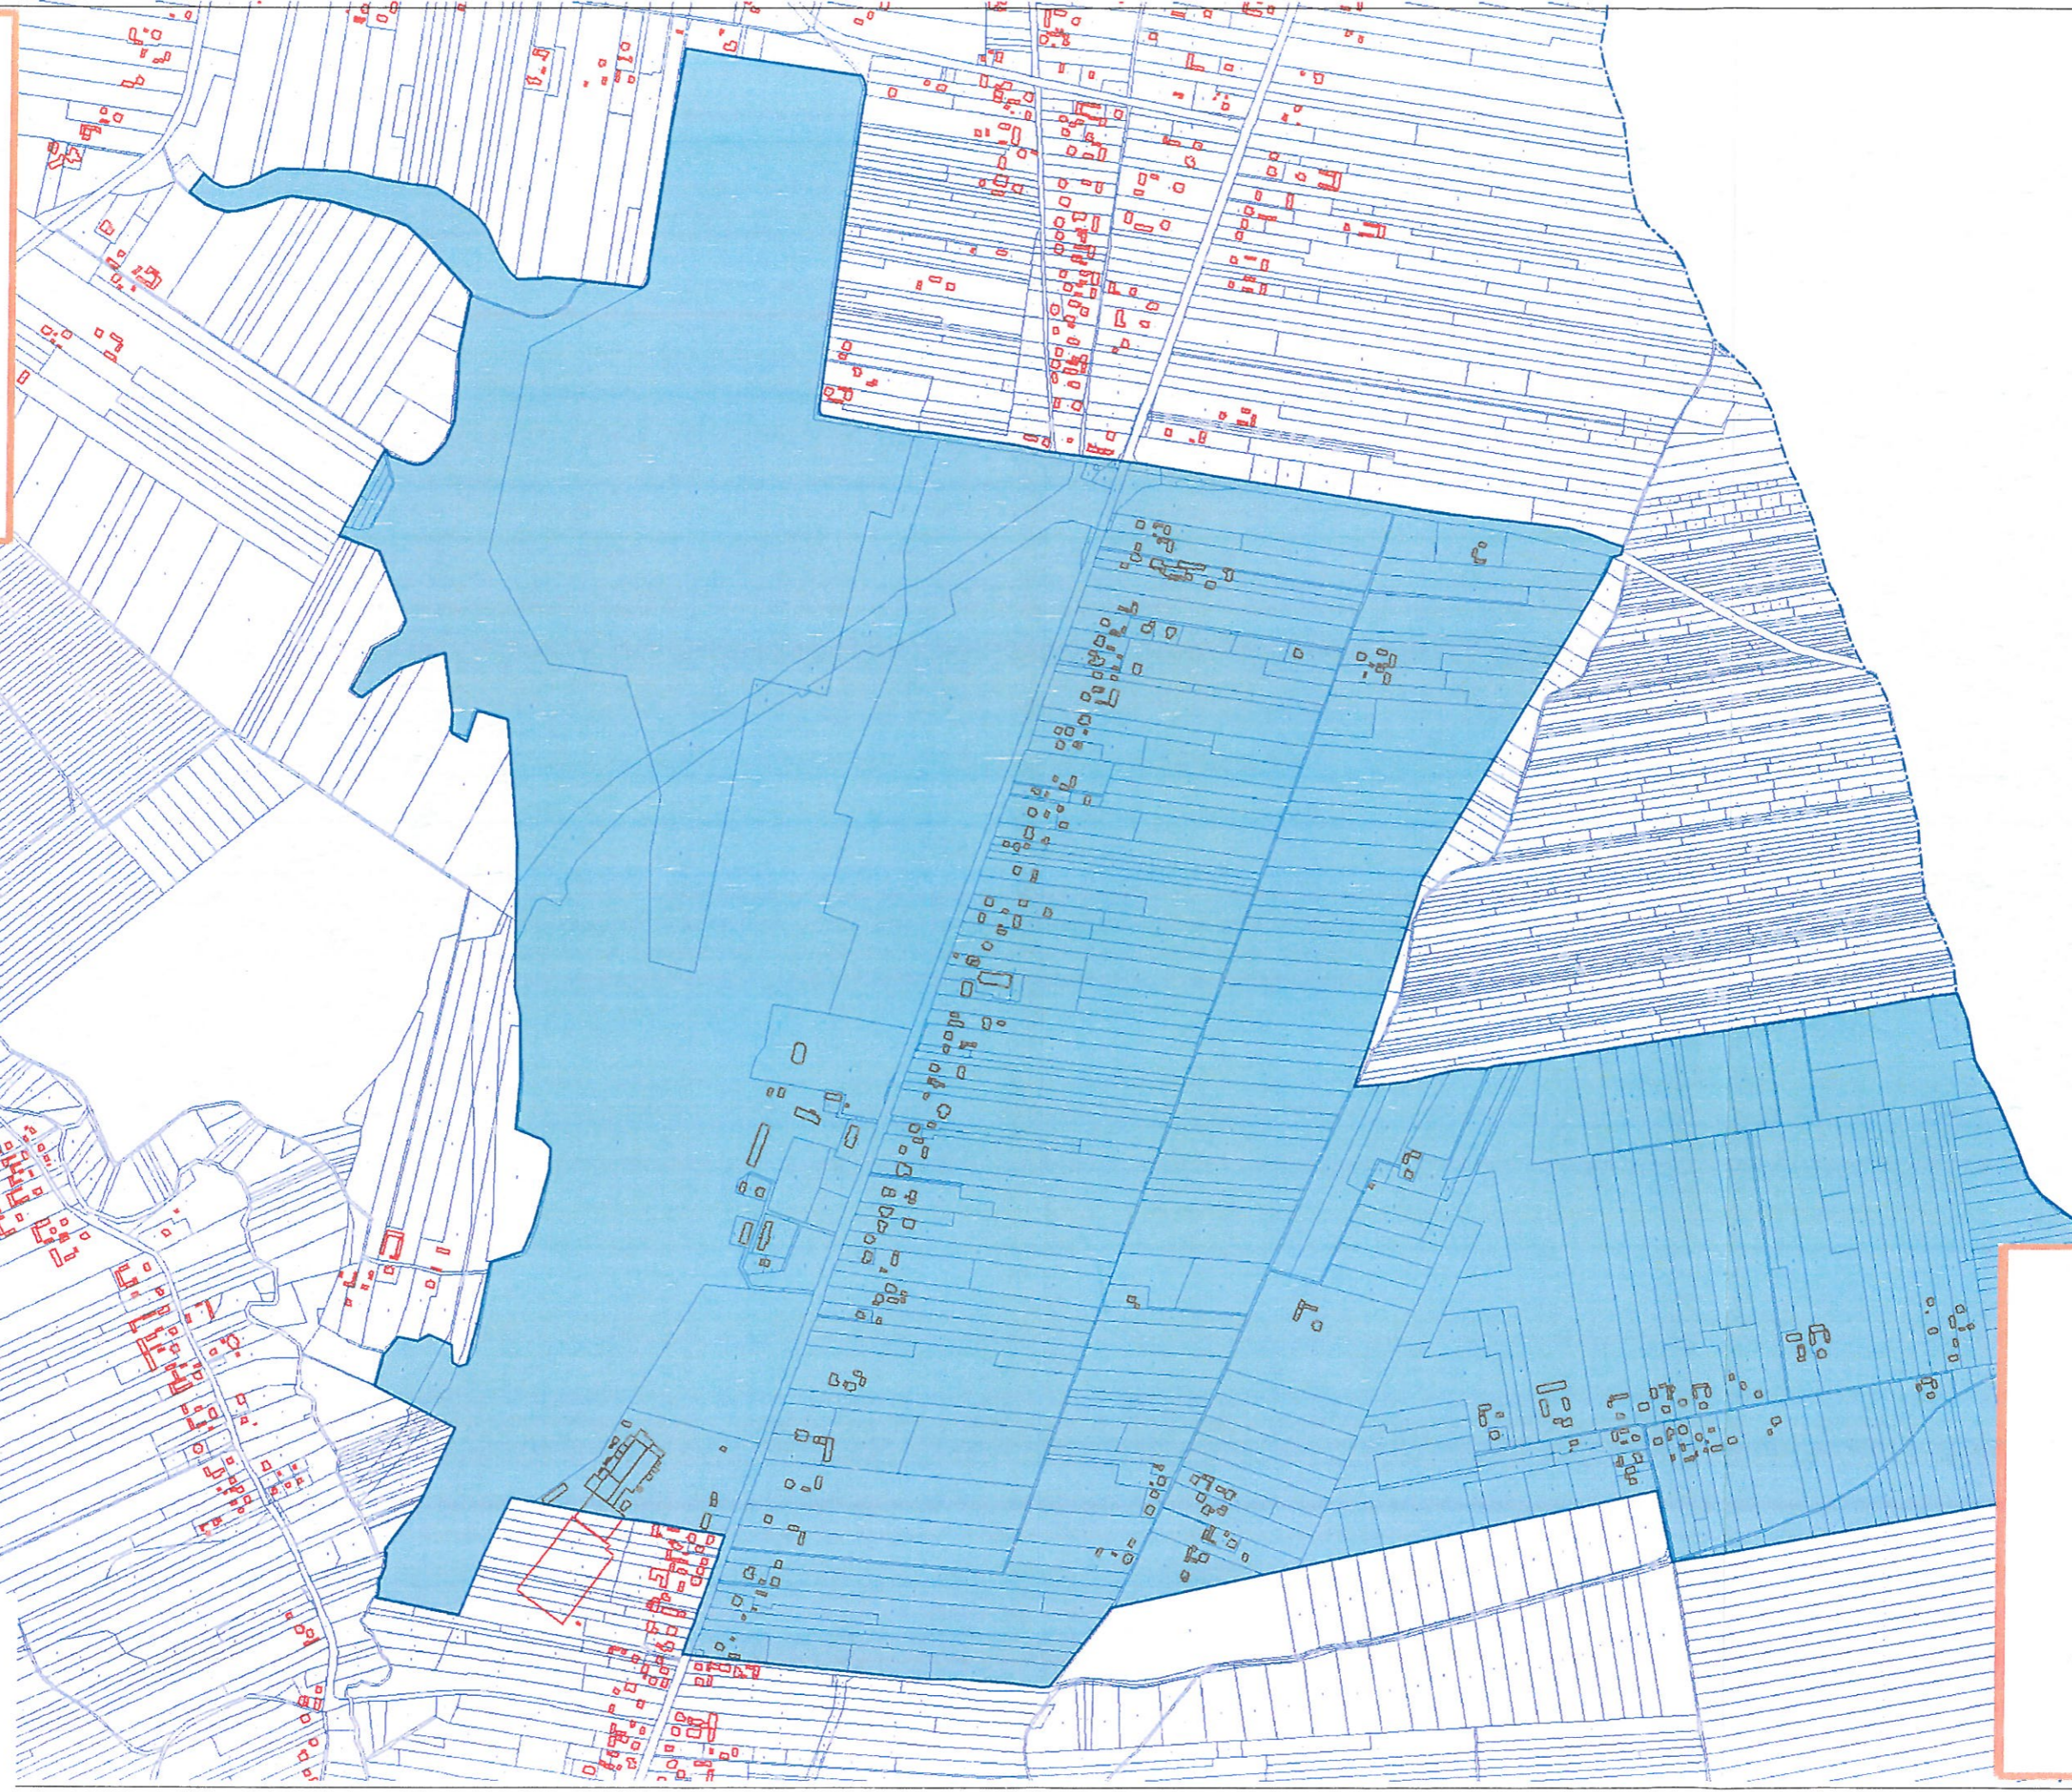

Skala 1:5000

Załącznik nr 3 do Uchwały Rady  
Miejskiej w Nałęczowie nr ...z dnia...

Obszar Zdegradowany  
Drzewce Kolonia  
Skala 1:5000

Załącznik nr. 3 do Uchwały Rady  
Miejskiej w Nałęczowie nr .....z dnia.....