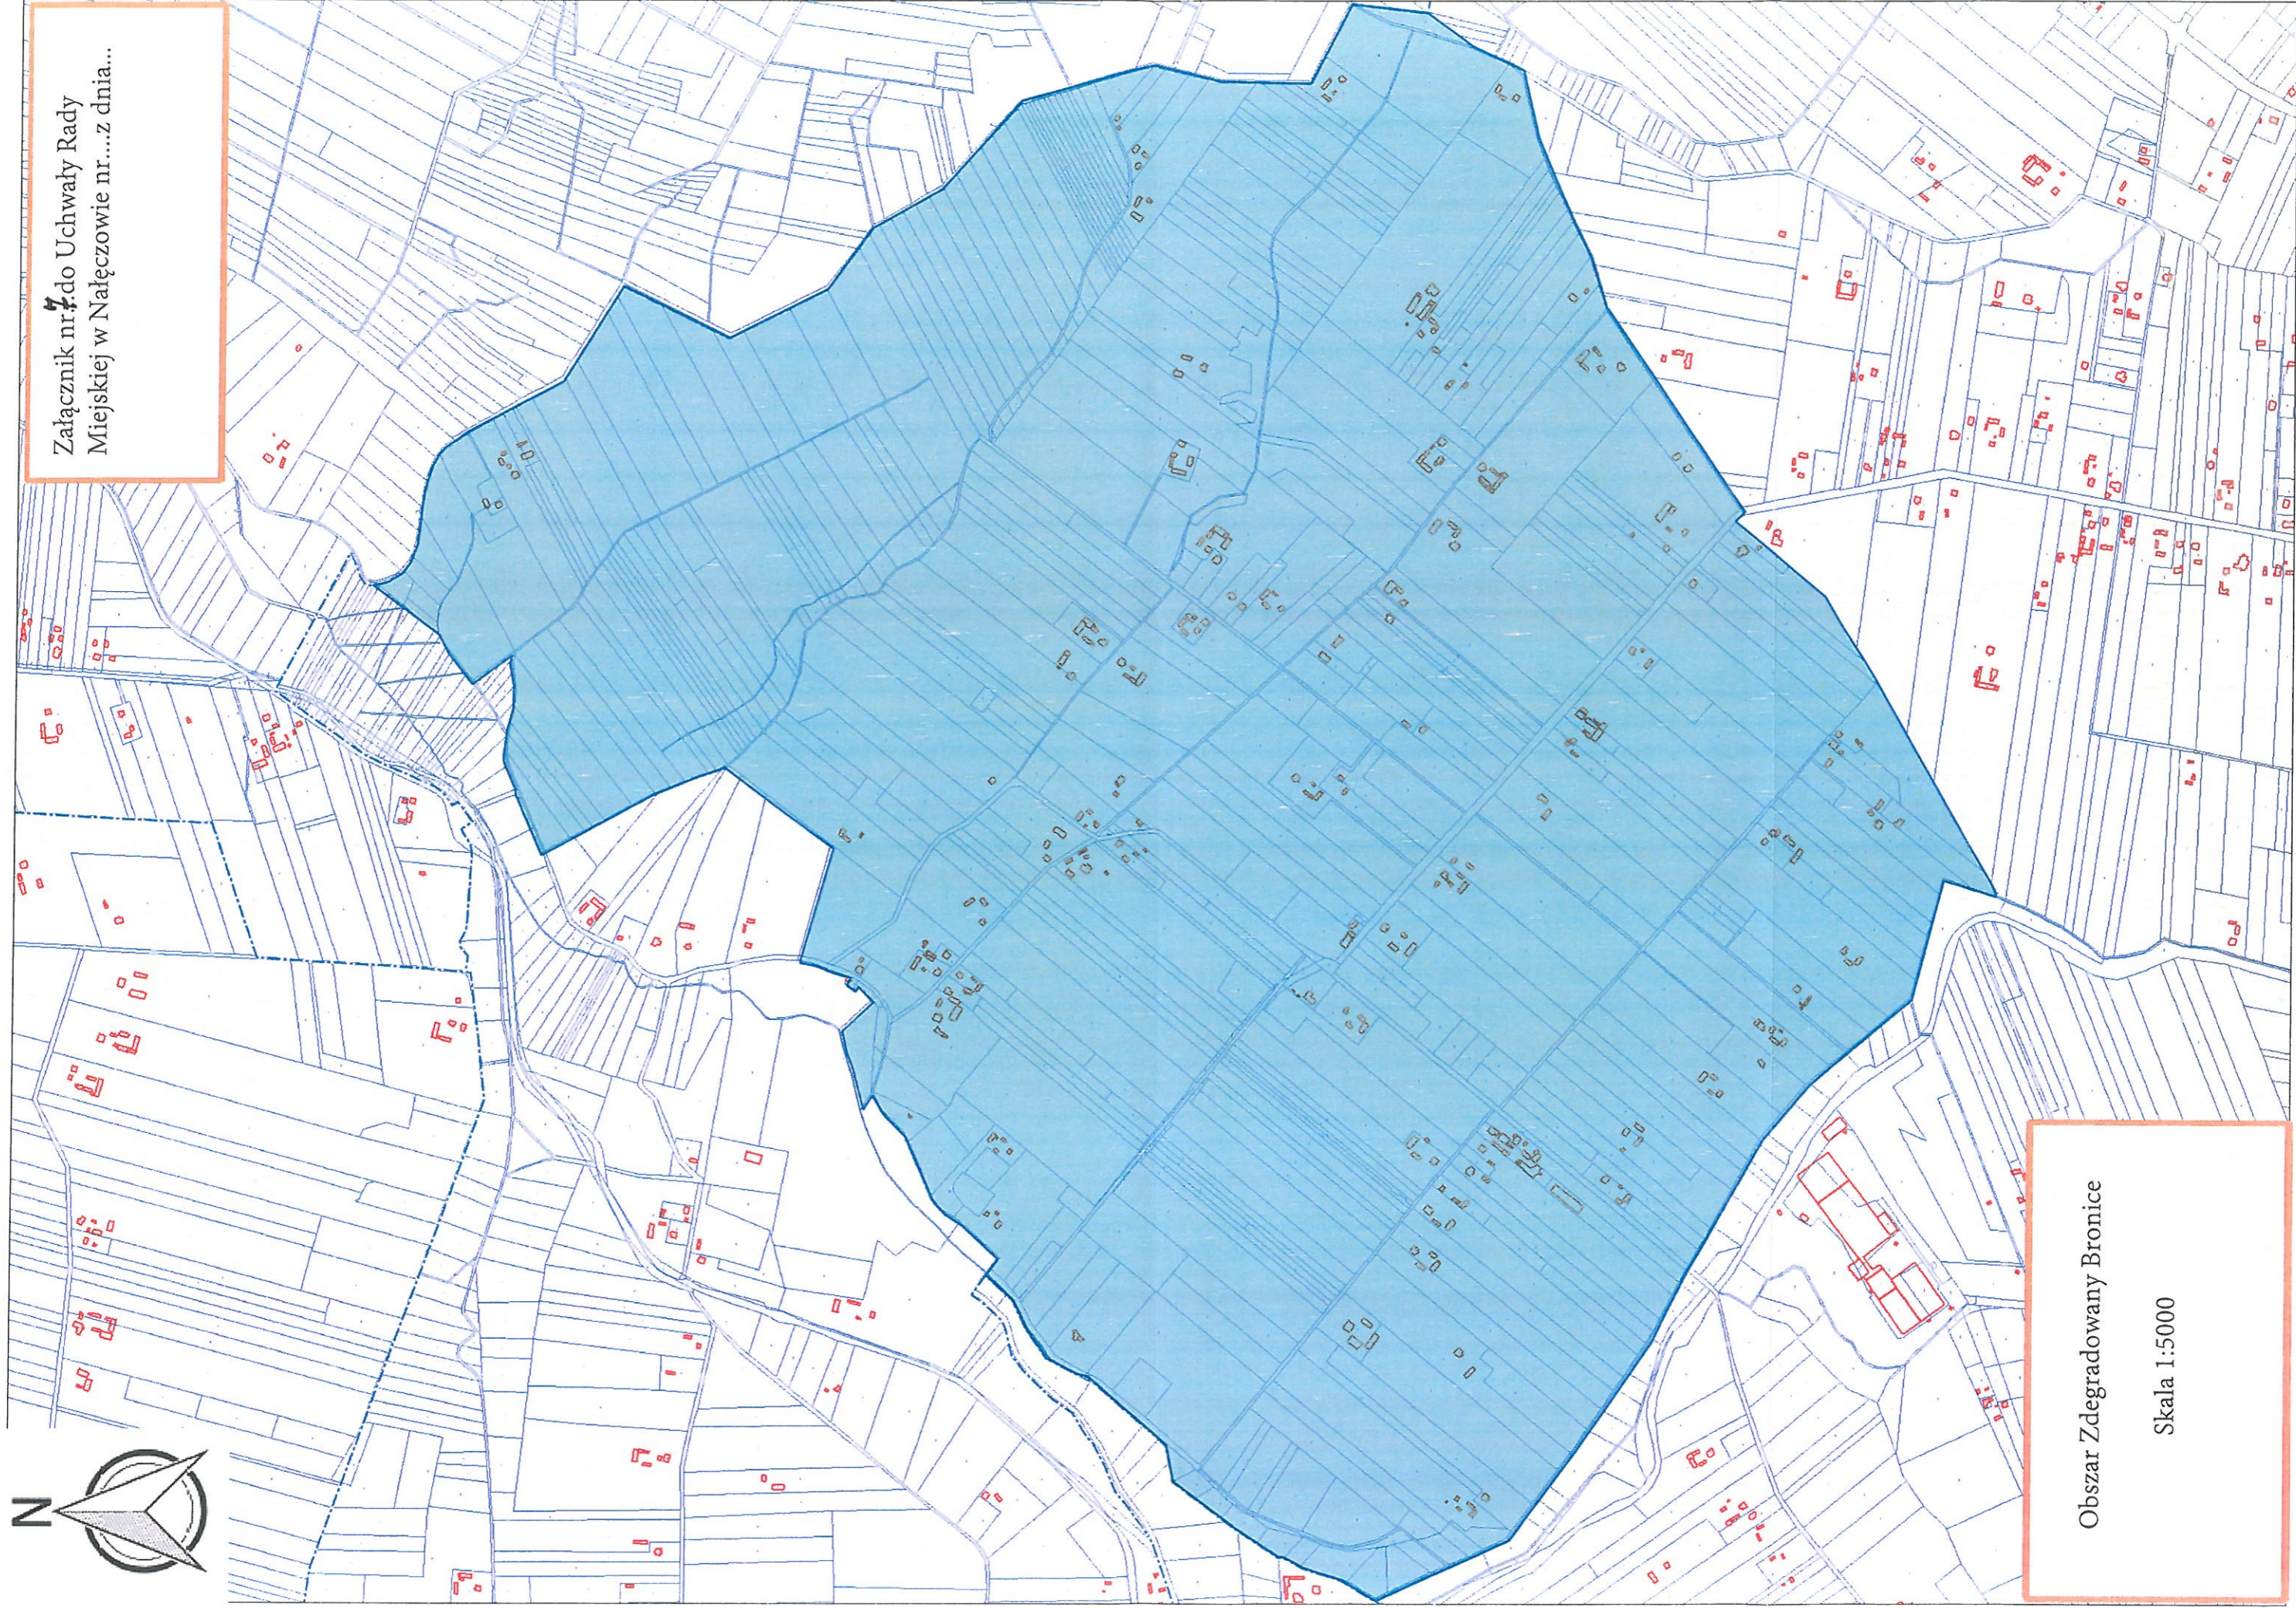

Załącznik nr 7 do Uchwały Rady
Miejskiej w Nałęczowie nr...z dnia...

Obszar Zdegradowany Bronice

Skala 1:5000