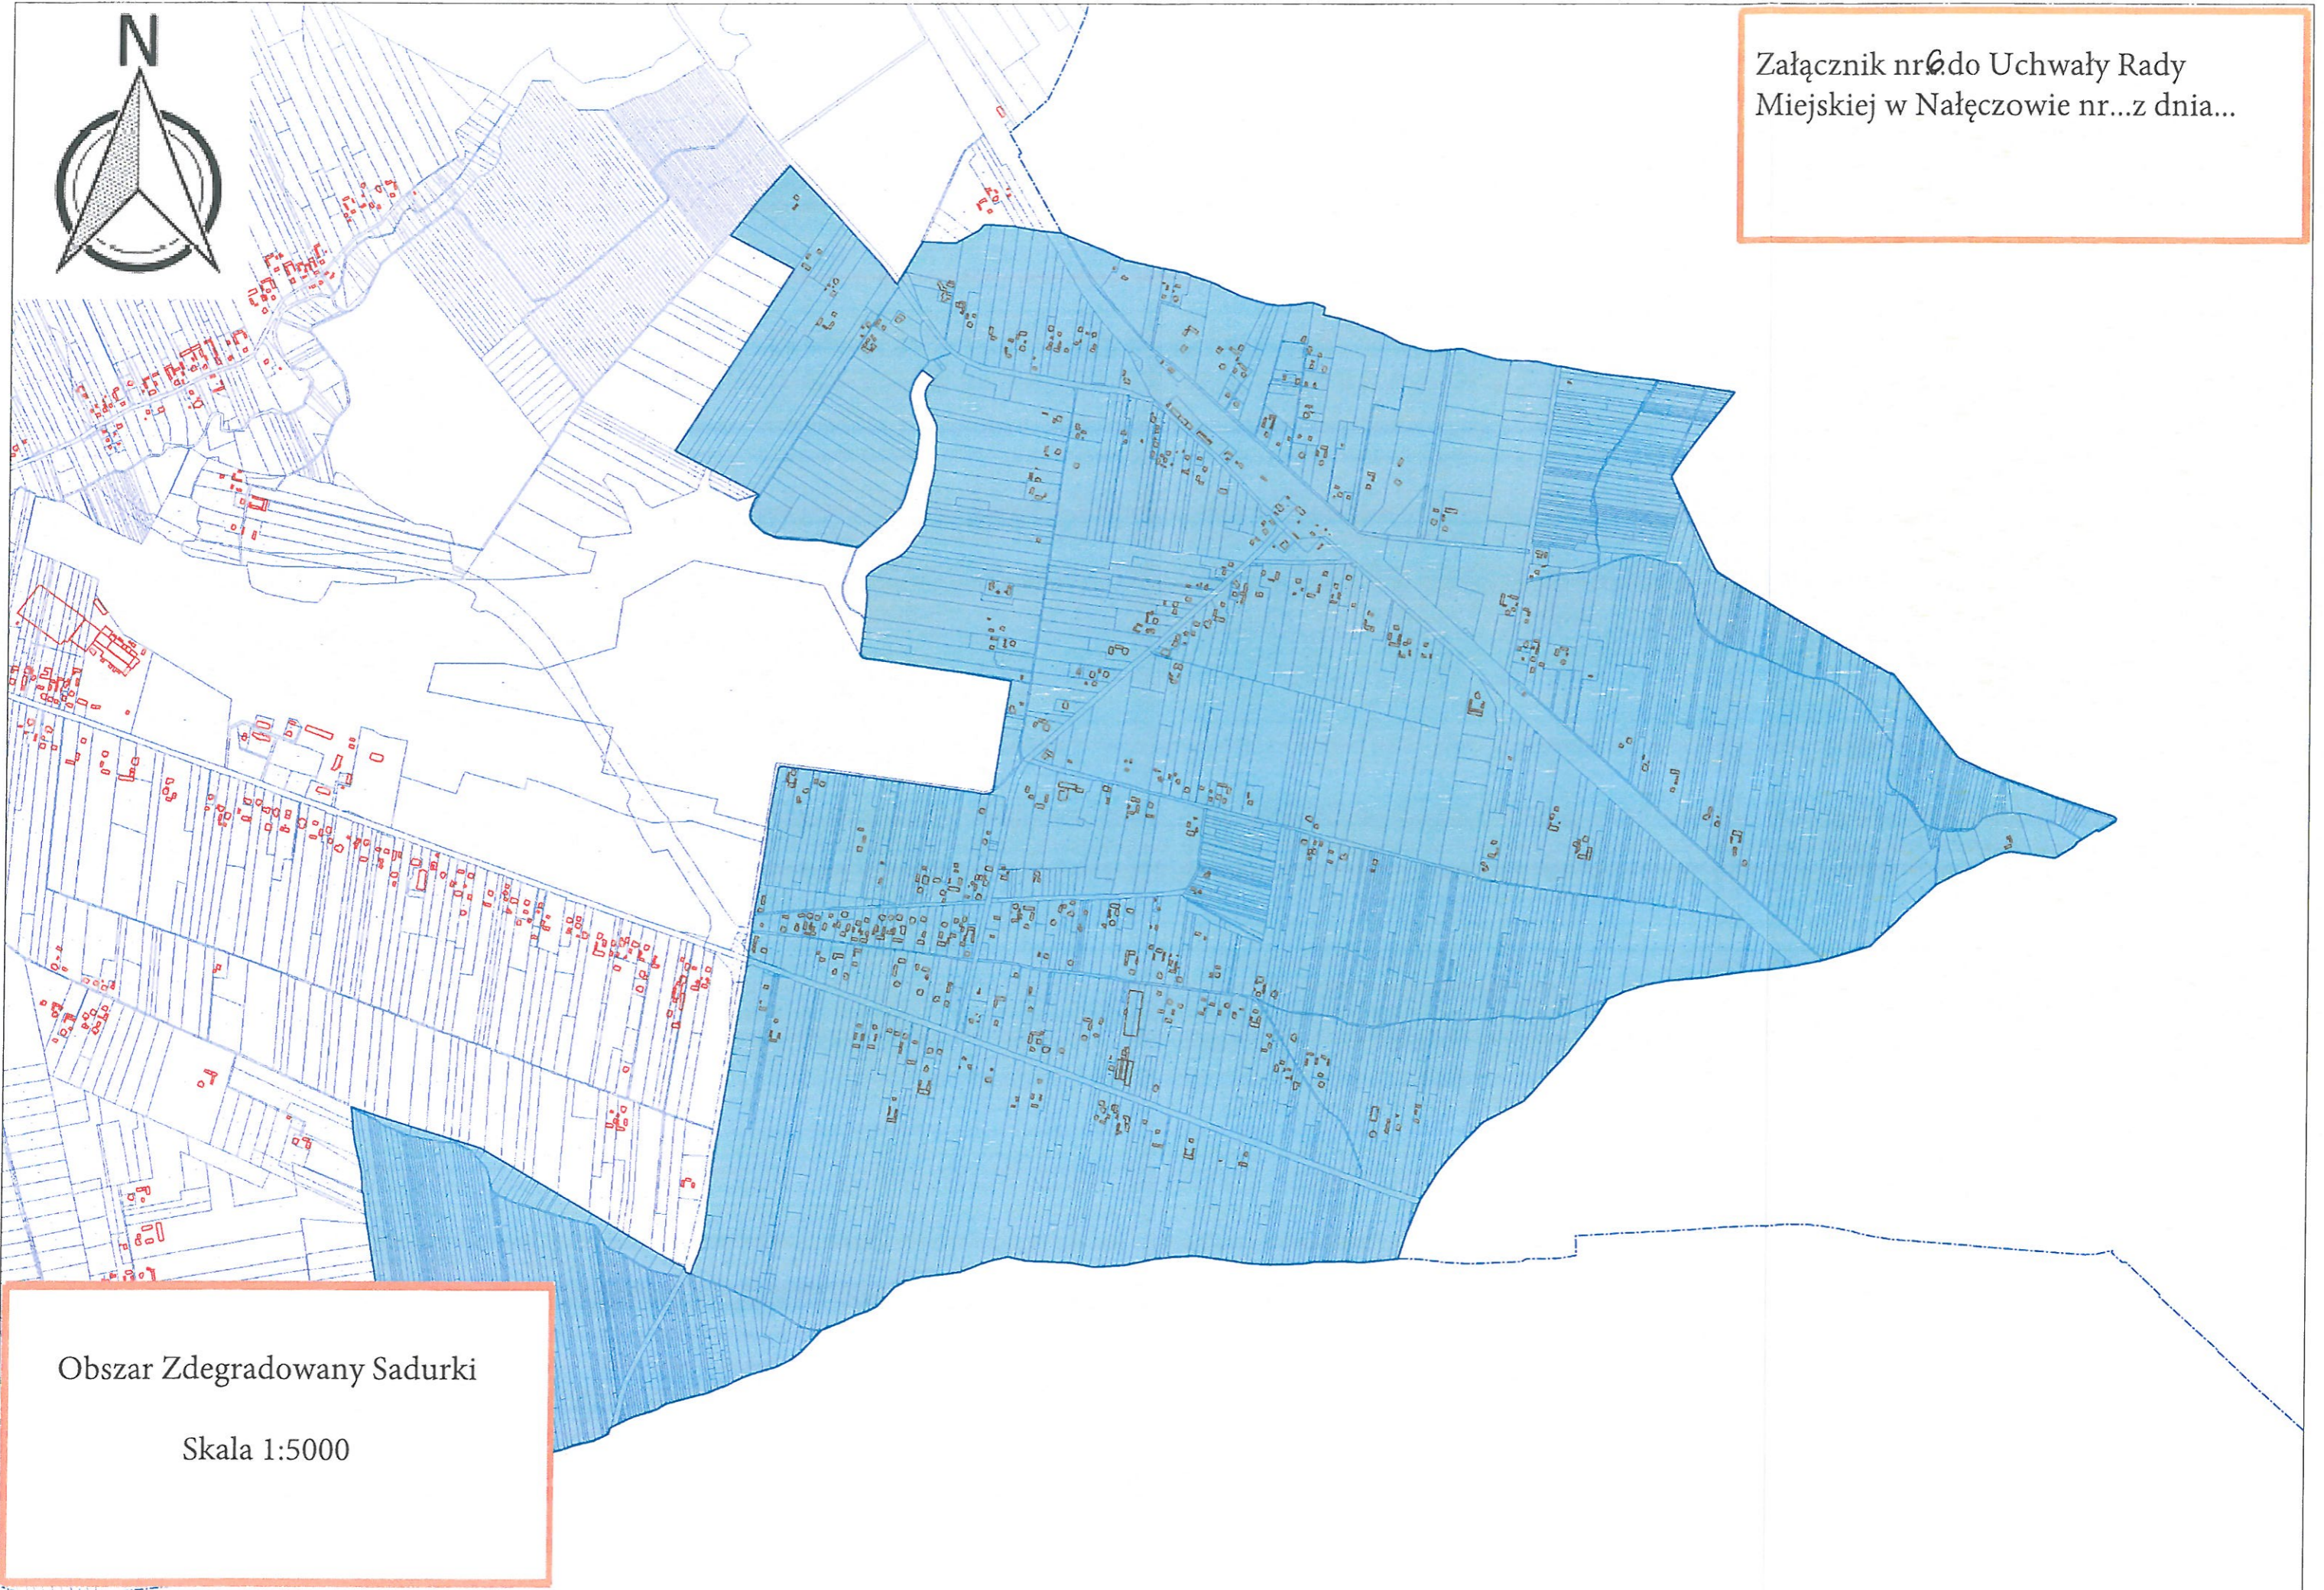

Załącznik nr 6 do Uchwały Rady
Miejskiej w Nałęczowie nr...z dnia...

Obszar Zdegradowany Sadurki

Skala 1:5000