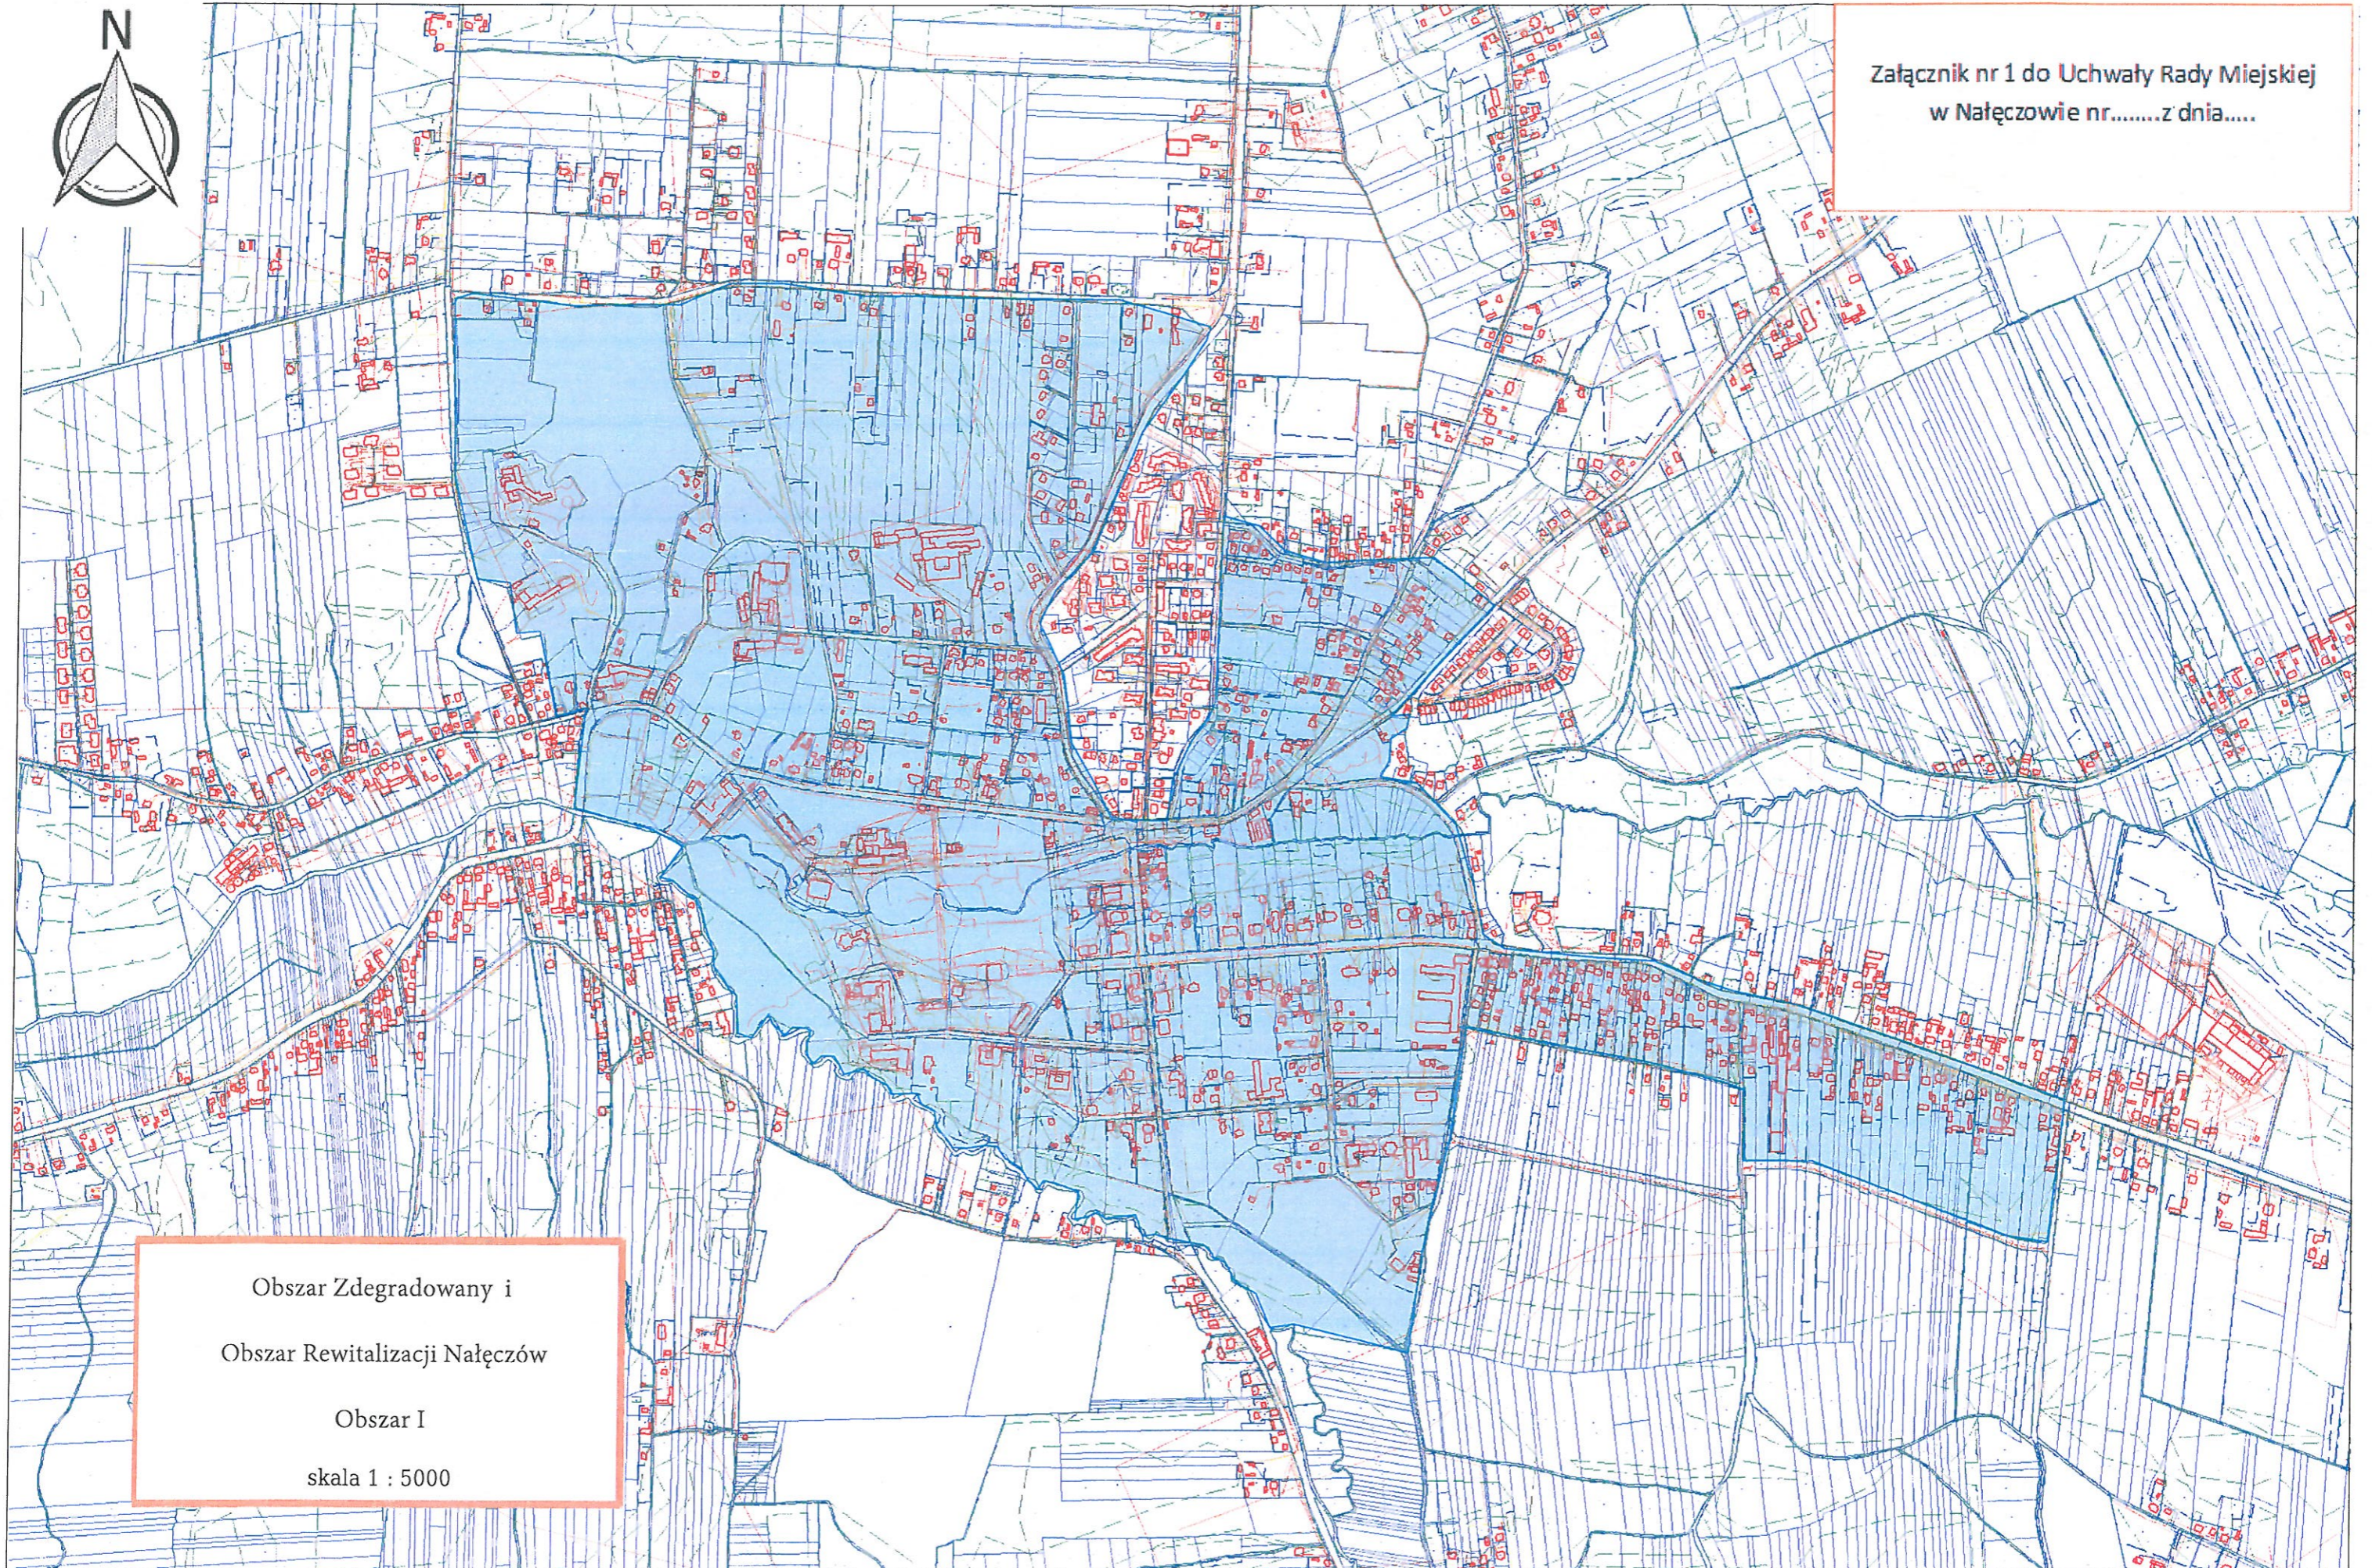

Załącznik nr 1 do Uchwały Rady Miejskiej
w Nałęczowie nr.....z dnia.....

Obszar Zdegradowany i
Obszar Rewitalizacji Nałęczów
Obszar I
skala 1 : 5000