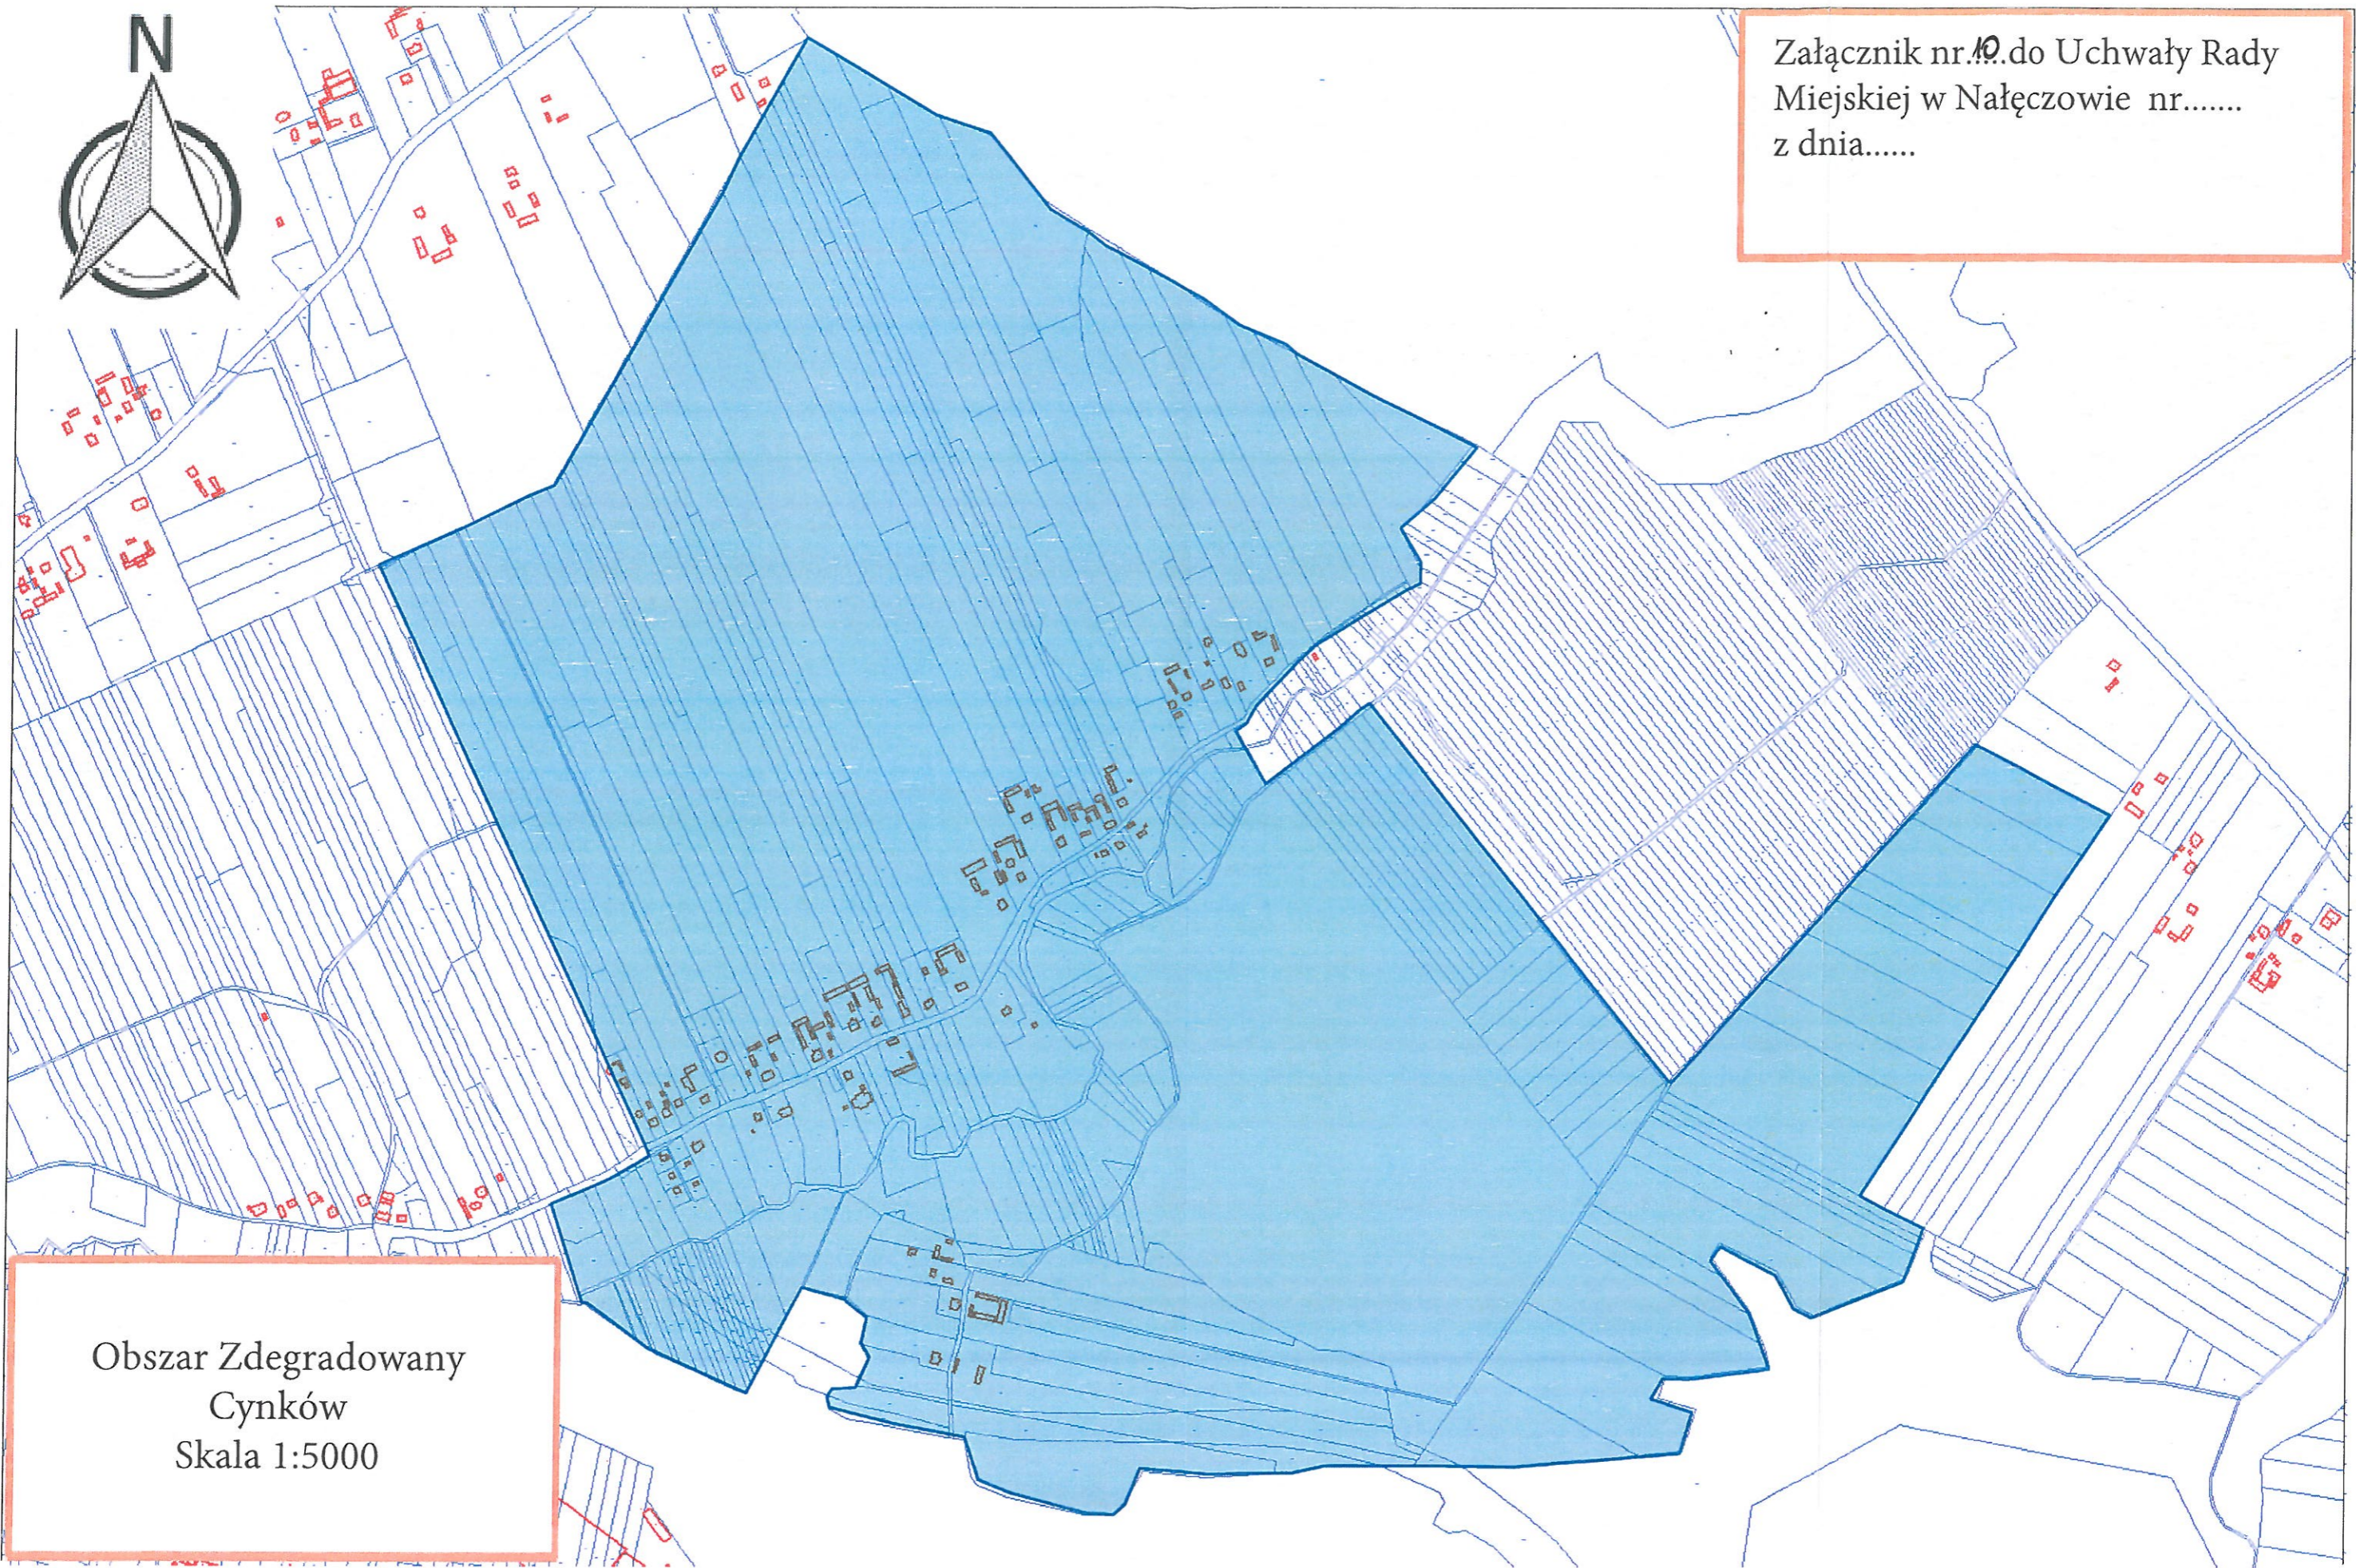

Załącznik nr 10 do Uchwały Rady
Miejskiej w Nałęczowie nr.....
z dnia.....

Obszar Zdegradowany
Cynków
Skala 1:5000