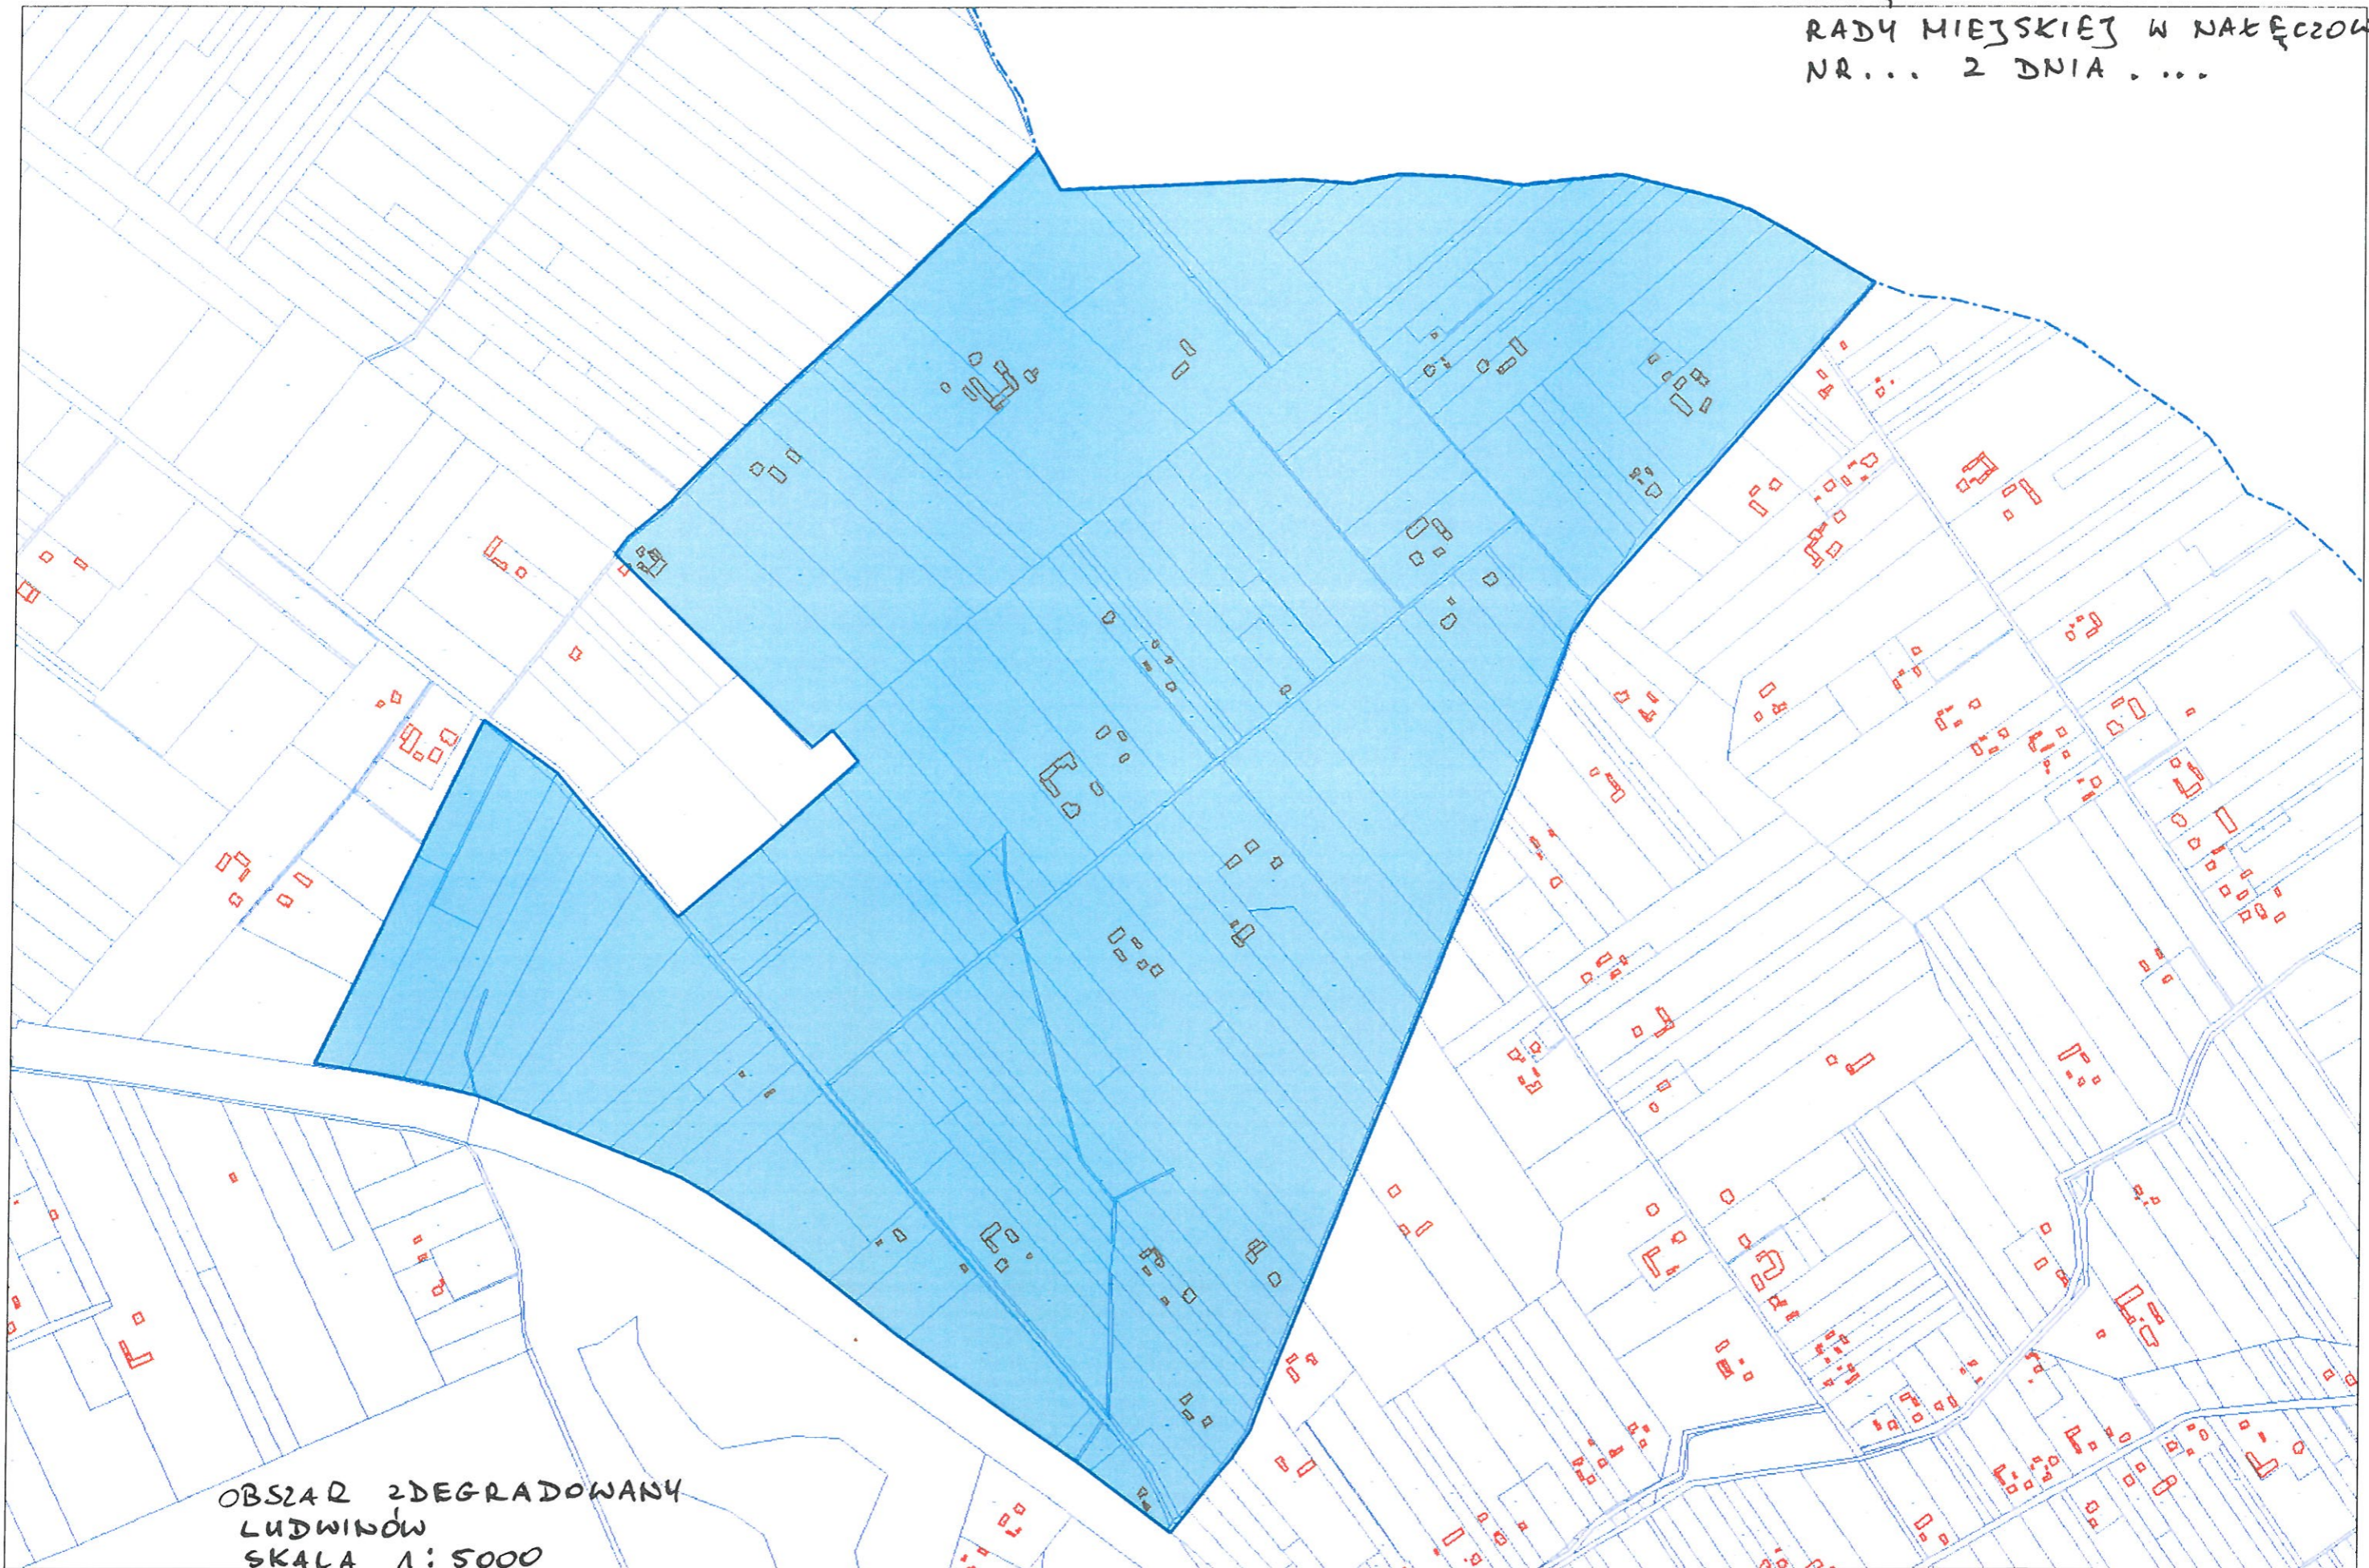

Obszar Zdegradowany  
Bochoznica Kolonia

skala 1:5000

Załącznik nr 10 do Uchwały Rady  
Miejskiej w Nałęczowie nr.....  
z dnia.....

Obszar Zdegradowany  
Cynków  
Skala 1:5000

ZAKĄCZNIK NR 11 DO UCHWAŁY  
RADY MIEJSKIEJ W NAŁĘCZOWIE  
NR... 2 DNIA...