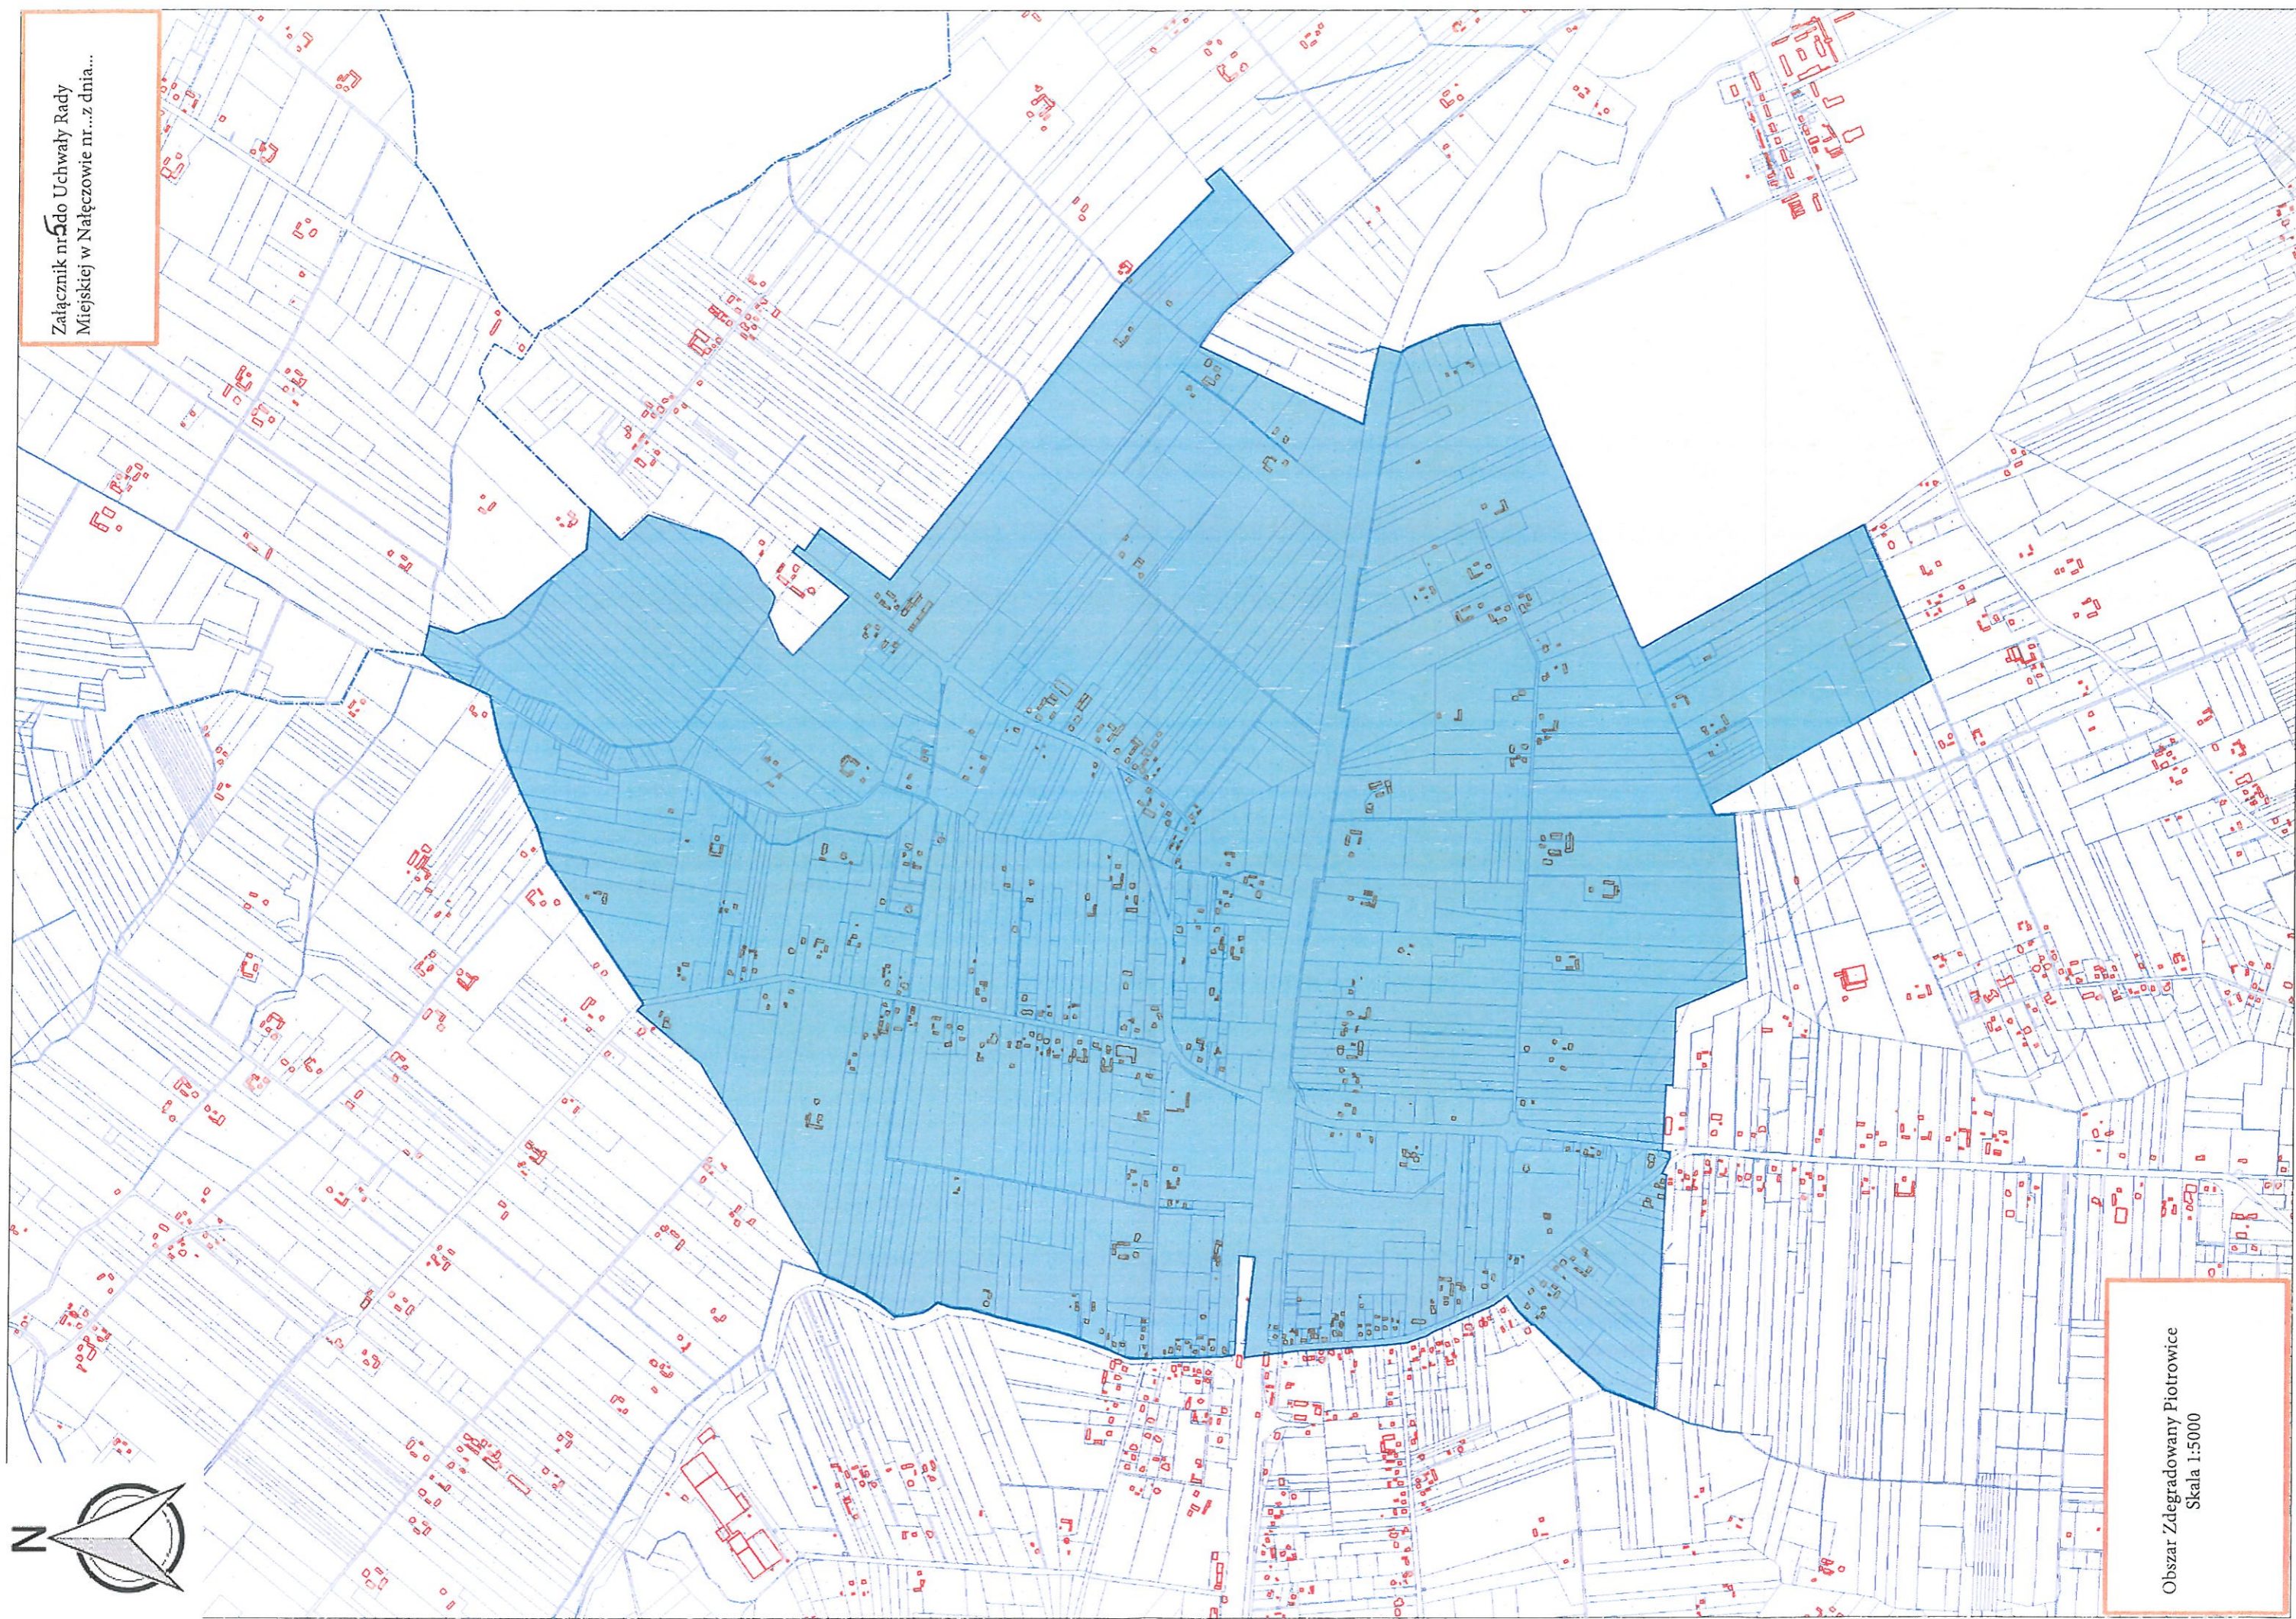

skala 1:5000

Załącznik nr 4 do Uchwały Rady  
Miejskiej w Nałęczowie nr...z dnia...

Obszar Zdegradowany  
Paulinów

Skala 1:5000

Załącznik nr 5 do Uchwały Rady  
Miejskiej w Nałęczowie nr...z dnia...

Obszar Zdegradowany Piotrowice  
Skala 1:5000