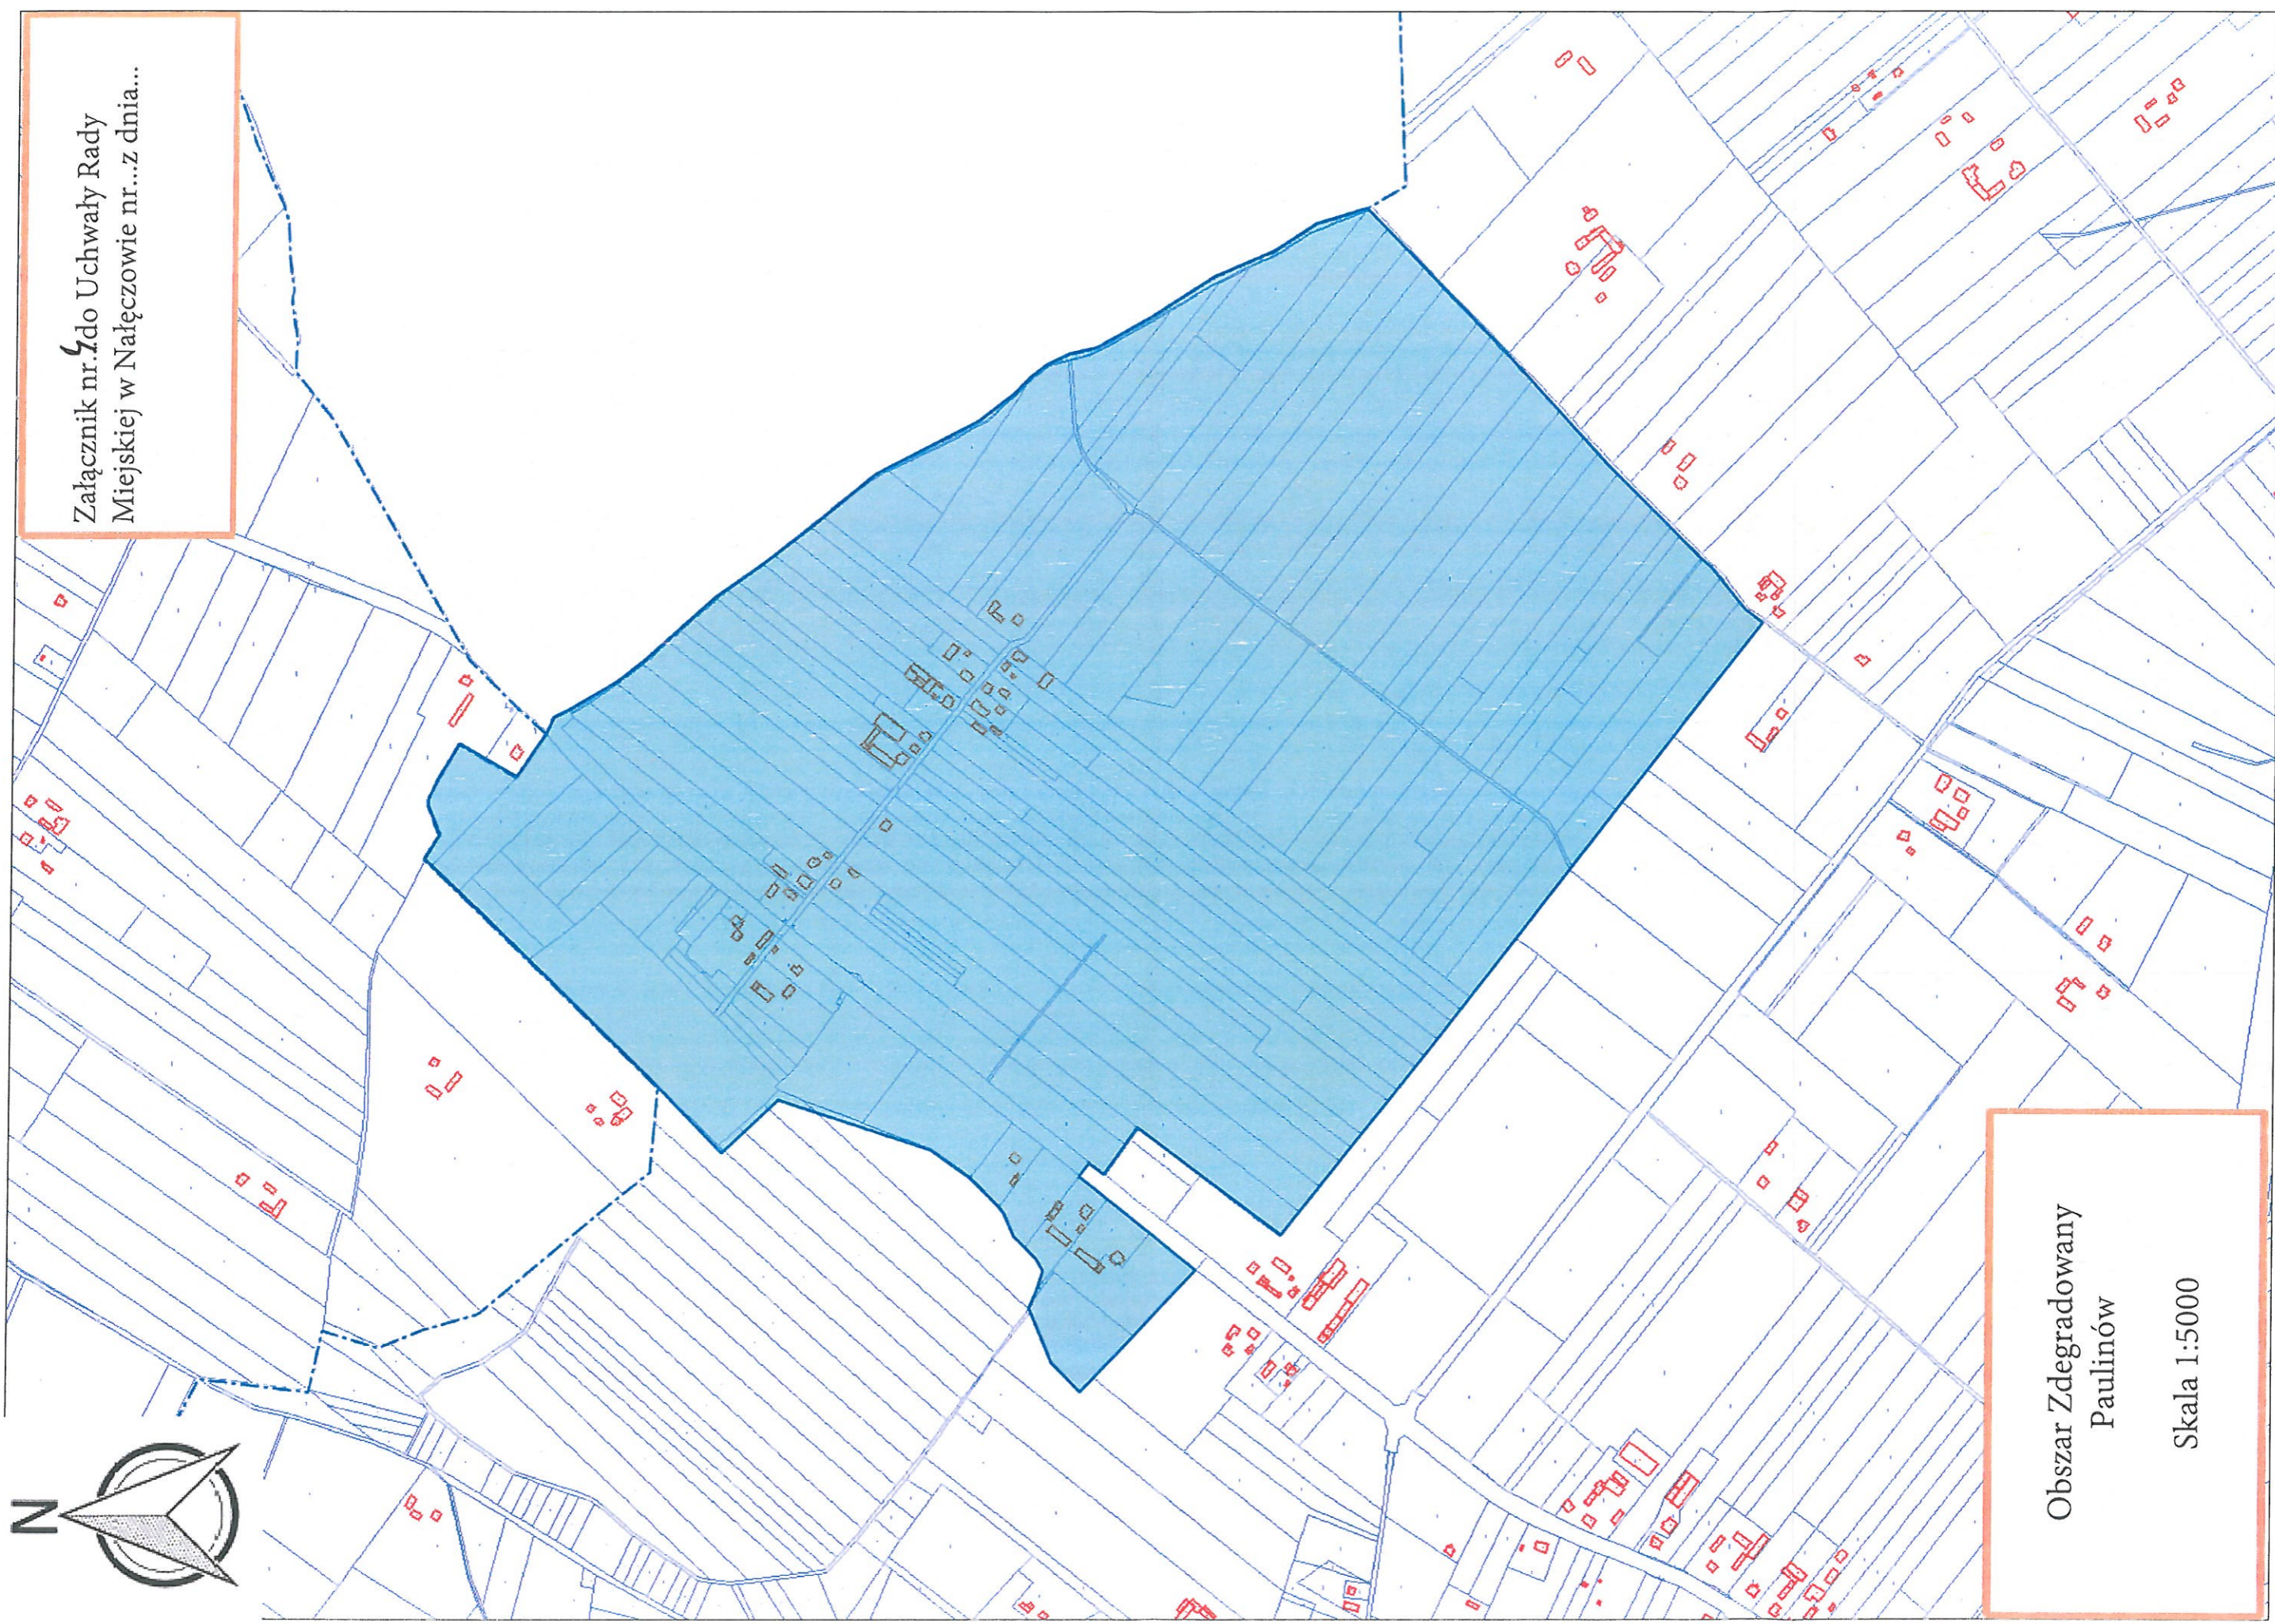

Obszar zdegradowany Czesławice

Obszar Rewitalizacji Czesławice -Obszar II

Załącznik nr 3 do Uchwały Rady Miejskiej  
w Nałęczowie nr.....z dnia.....

Legend:

- Obszar zdegradowany Bronice Kolonia
- Obszar Rewitalizacji Bronice Kolonia - Obszar III

skala 1:5000

Załącznik nr 4 do Uchwały Rady  
Miejskiej w Nałęczowie nr...z dnia...

Obszar Zdegradowany  
Paulinów

Skala 1:5000

Załącznik nr 5 do Uchwały Rady  
Miejskiej w Nałęczowie nr...z dnia...

Obszar Zdegradowany Piotrowice  
Skala 1:5000