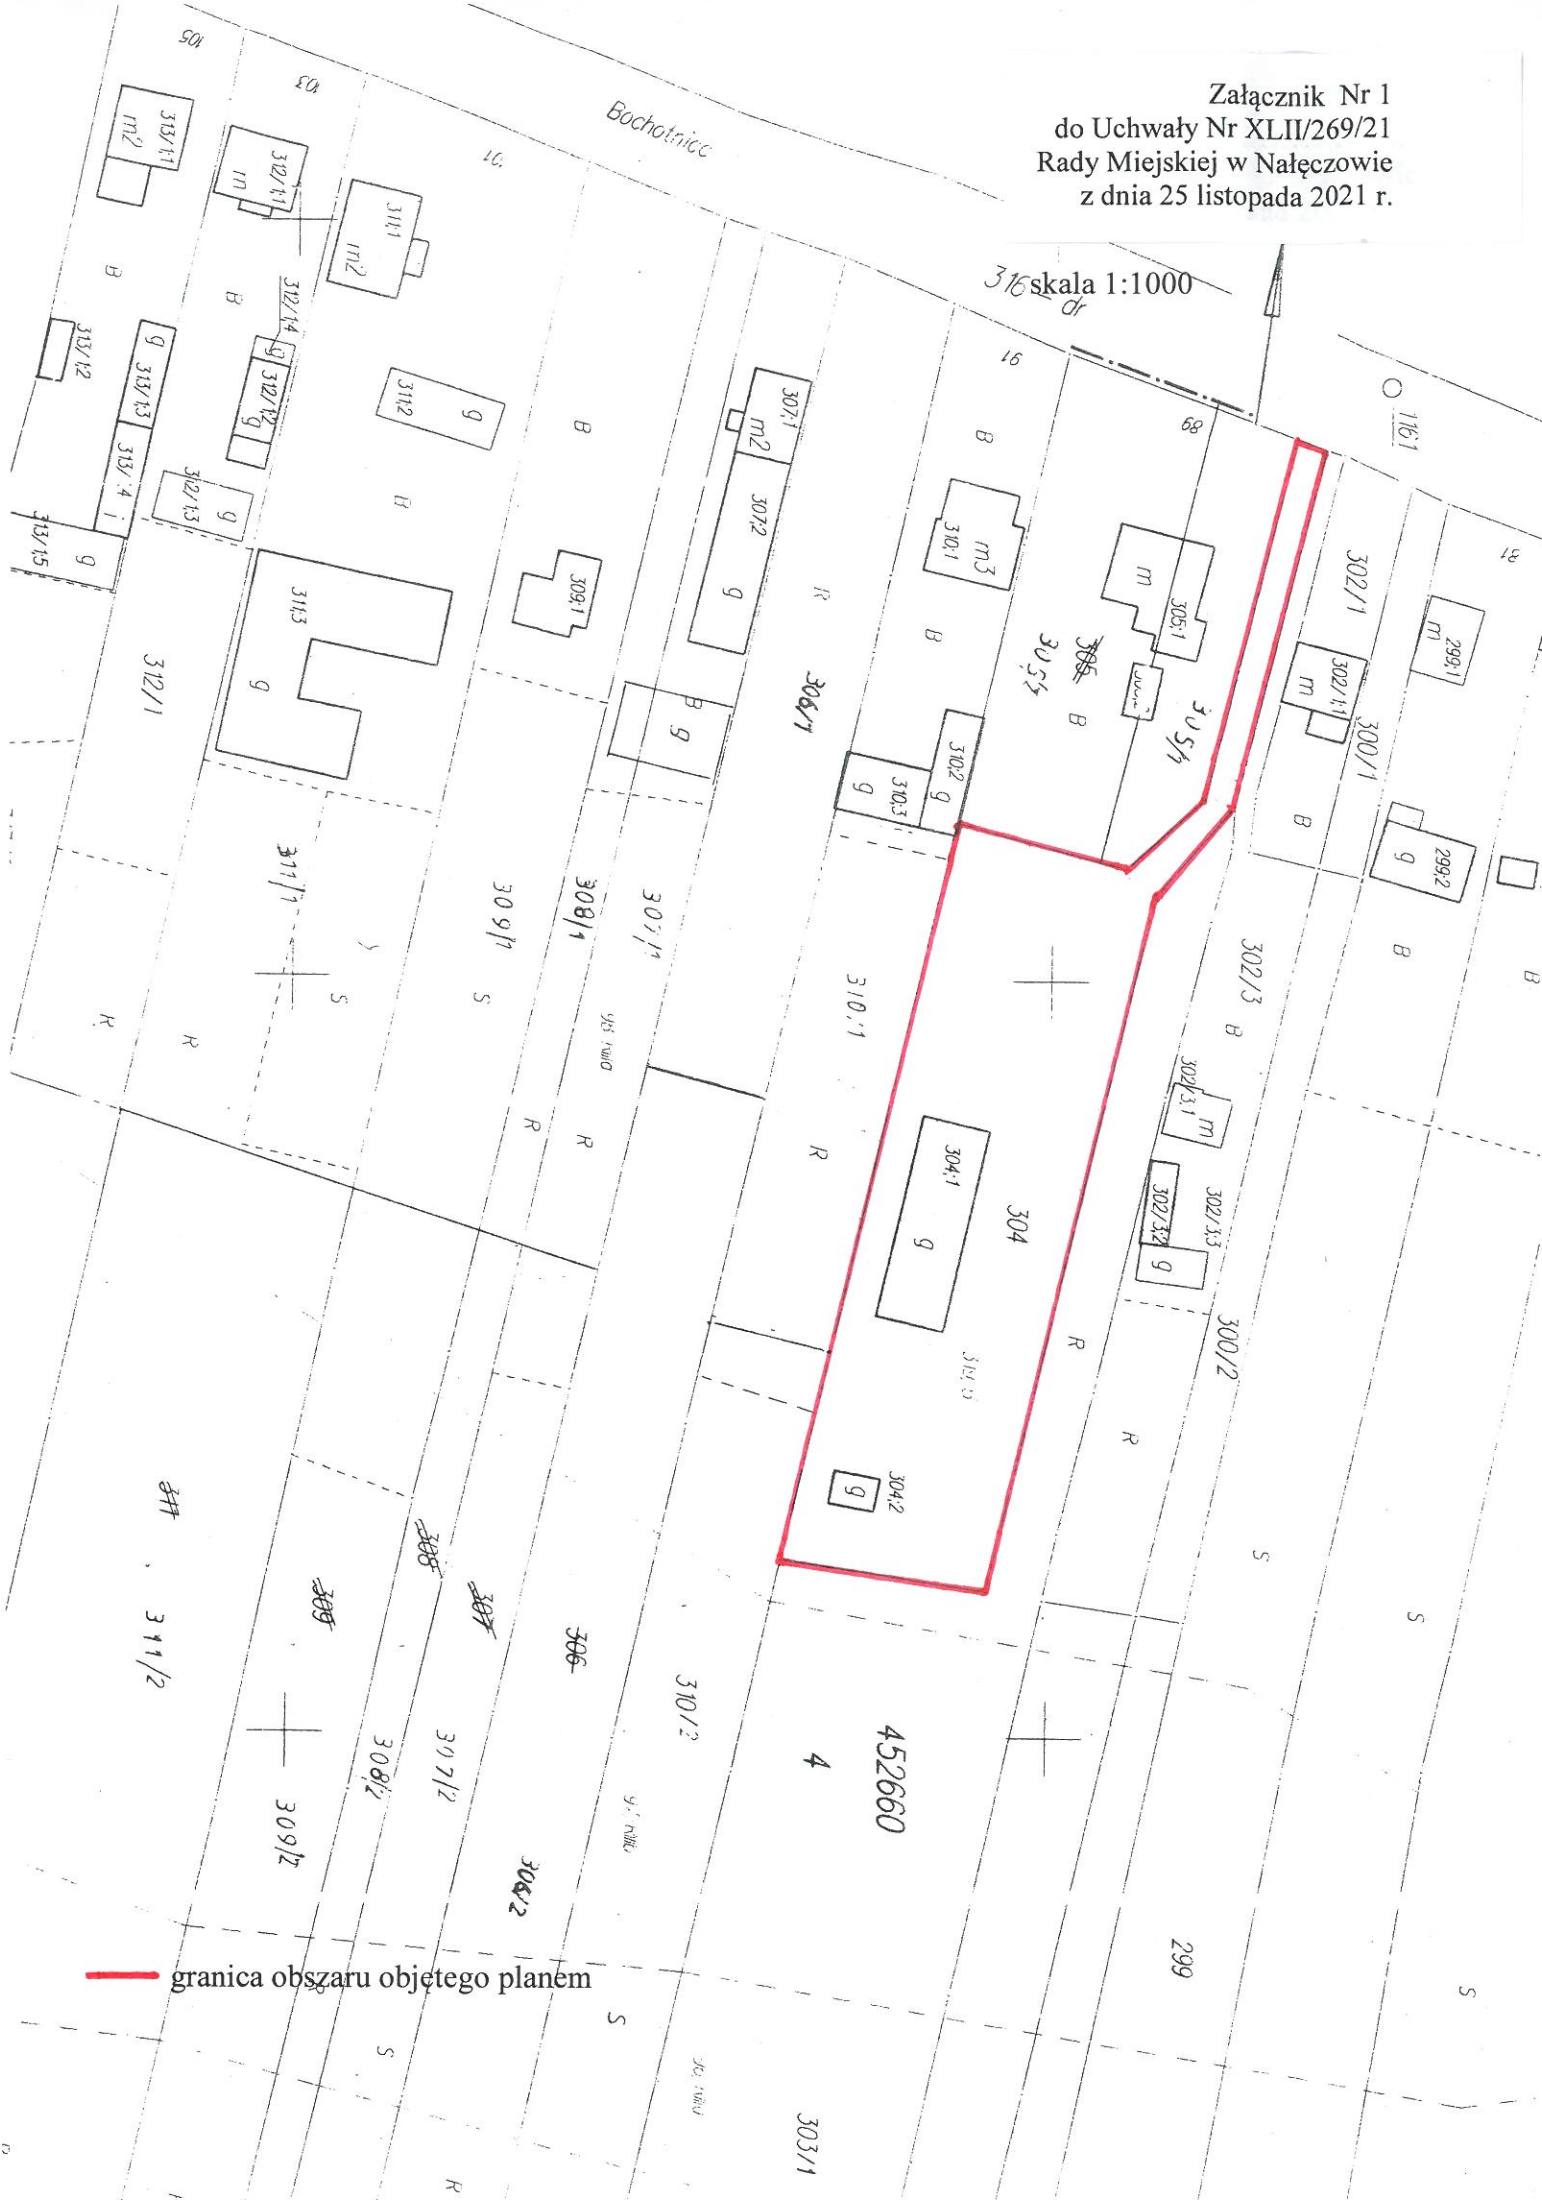

Załącznik Nr 1
do Uchwały Nr XLII/269/21
Rady Miejskiej w Nałęczowie
z dnia 25 listopada 2021 r.

3/16 skala 1:1000

— granica obszaru objętego planem